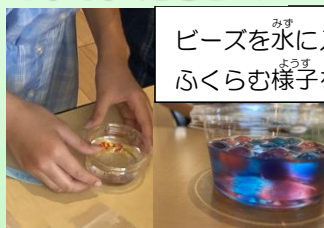

夏休みにイベントを行いました！

●水でふくらむビーズ

ビーズを水に入れ
ふくらむ様子を観察