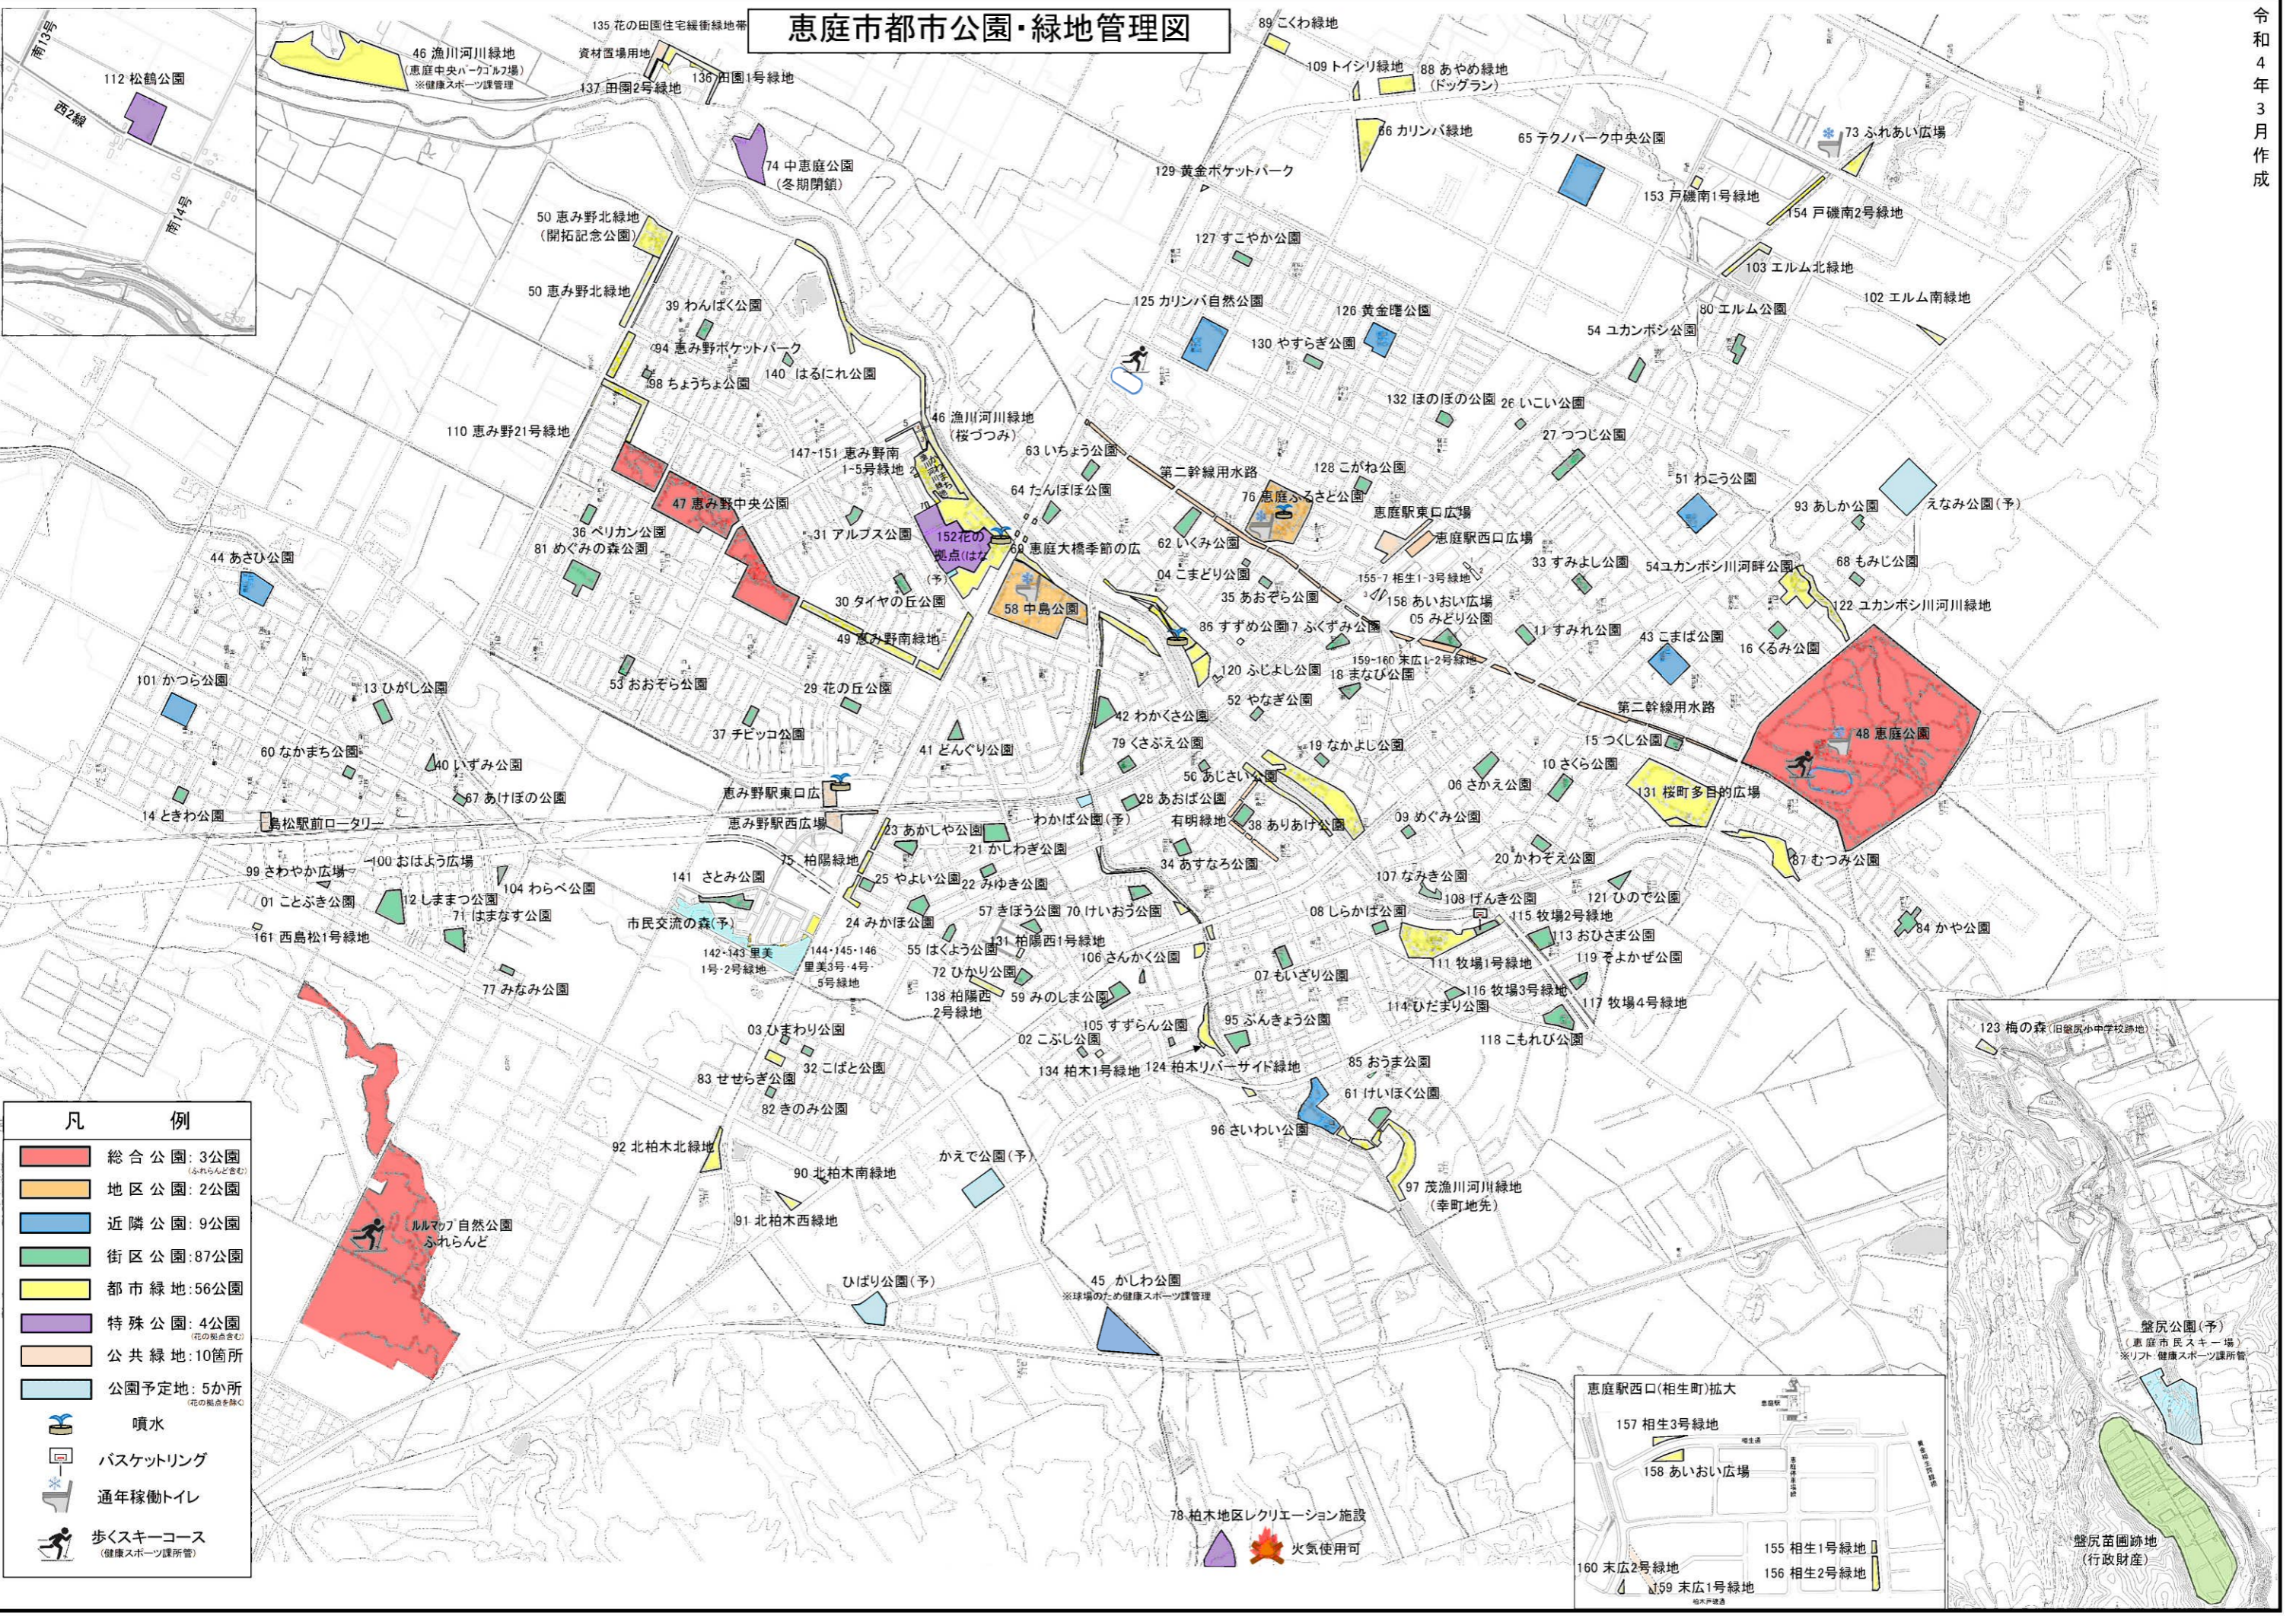

# 恵庭市都市公園・緑地管理図

凡 例	
<span style="display:inline-block; width:15px; height:10px; background-color:red;"></span>	総合公園: 3公園 <small>(ふれらんど含む)</small>
<span style="display:inline-block; width:15px; height:10px; background-color:orange;"></span>	地区公園: 2公園
<span style="display:inline-block; width:15px; height:10px; background-color:blue;"></span>	近隣公園: 9公園
<span style="display:inline-block; width:15px; height:10px; background-color:green;"></span>	街区公園: 87公園
<span style="display:inline-block; width:15px; height:10px; background-color:yellow;"></span>	都市緑地: 56公園
<span style="display:inline-block; width:15px; height:10px; background-color:purple;"></span>	特殊公園: 4公園 <small>(花の拠点含む)</small>
<span style="display:inline-block; width:15px; height:10px; background-color:lightblue;"></span>	公共緑地: 10箇所
<span style="display:inline-block; width:15px; height:10px; background-color:lightblue; border:1px solid black;"></span>	公園予定地: 5か所 <small>(花の拠点を除く)</small>
	噴水
	バスケットリング
	通年稼働トイレ
	歩くスキーコース <small>(健康スポーツ課所管)</small>

78 柏木地区レクリエーション施設  
  火気使用可