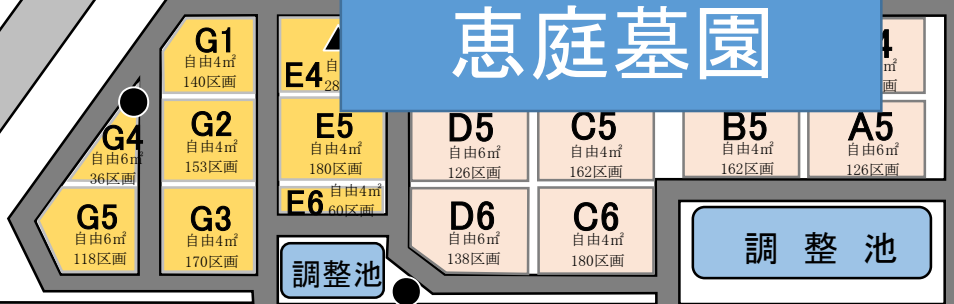

恵浄殿全体図

※動物万霊碑及び万霊碑までの通路に関しては火葬場の管理区域となります。

恵庭墓園 (Enjō Cemetery)

至 国道36号線

道央自動車道

至 恵庭

第4墓園

第4墓園

駐車場

調整池

ふれらんど

恵庭墓園 管理事務所

駐車場

多目的広場

9,423㎡