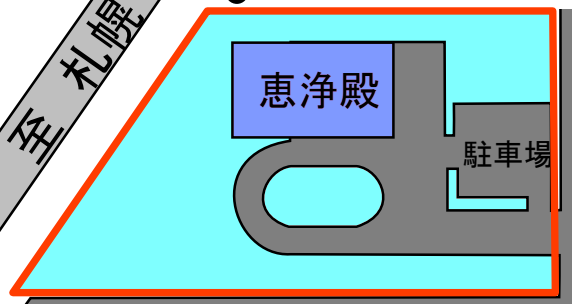

恵浄殿全体図

※動物万霊碑及び万霊碑までの通路に関しては火葬場の管理区域となります。

恵庭墓園 (Enjō Cemetery)

至 国道36号線

道央自動車道

至 恵庭

第4墓園

第4墓園

駐車場

調整池

ふれらんど

恵庭墓園 管理事務所

駐車場

多目的広場

9,423㎡