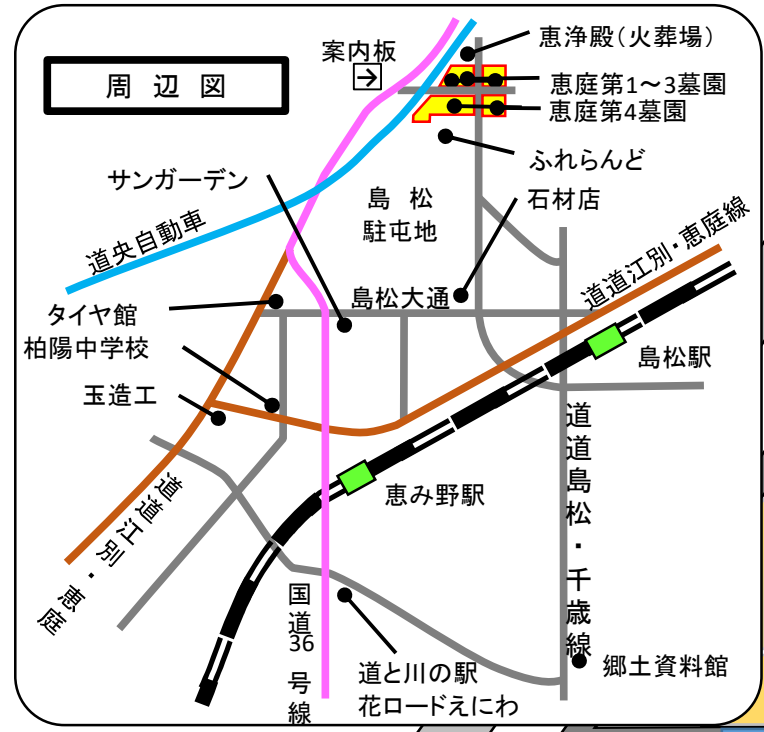

恵浄殿全体図

※動物万霊碑及び万霊碑までの通路に関しては火葬場の管理区域となります。

恵庭墓園 (Enjō Cemetery)

至 国道36号線

道央自動車道

至 恵庭

第4墓園

第4墓園

駐車場

調整池

ふれらんど

恵庭墓園 管理事務所

駐車場

多目的広場

9,423㎡