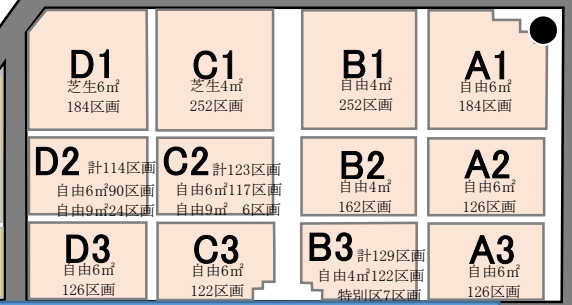

恵浄殿全体図

※動物万霊碑及び万霊碑までの通路に関しては火葬場の管理区域となります。

恵庭墓園 (Enjō Cemetery)

至 国道36号線

道央自動車道

至 恵庭

第4墓園

第4墓園

駐車場

調整池

ふれらんど

恵庭墓園 管理事務所

駐車場

多目的広場

9,423㎡