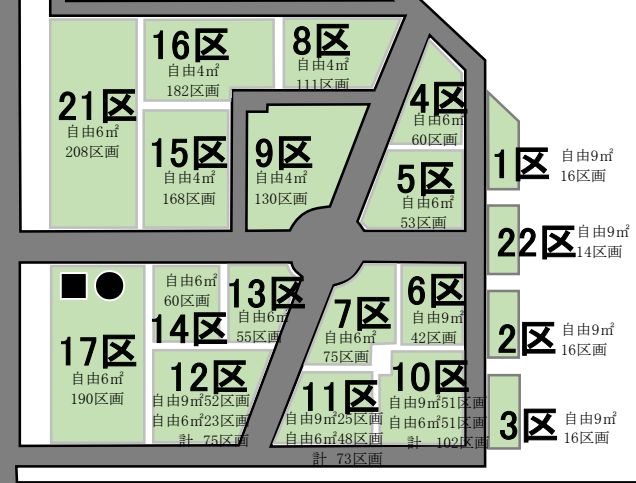

恵浄殿全体図

※動物万霊碑及び万霊碑までの通路に関しては火葬場の管理区域となります。

恵庭墓園 (Enjō Cemetery)

至 国道36号線

道央自動車道

至 恵庭

第4墓園

第4墓園

駐車場

調整池

ふれらんど

恵庭墓園 管理事務所

駐車場

多目的広場

9,423㎡