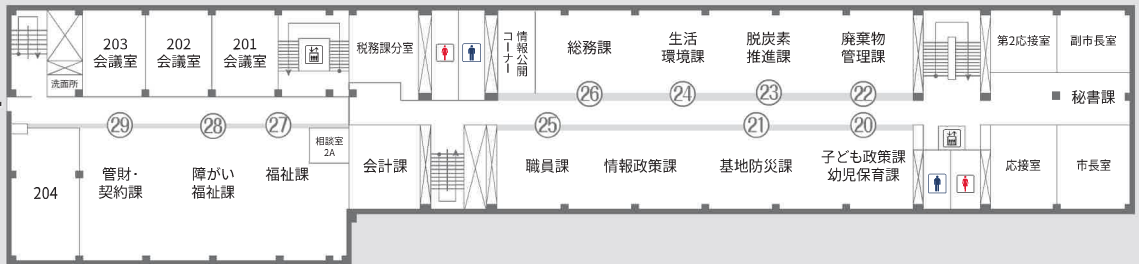

# フロア案内図

## Floor Guide

4F

3F

2F

※工事中のため使用不可  
市民会館連絡通路

1F

※工事中のため使用不可  
市民会館連絡通路  
(教育委員会執務室)

- 教育委員会に御用の方は、「市民会館」をご利用ください。
- 建設部・水道部に御用の方は、「恵庭市第2庁舎」をご利用ください。(市役所正面玄関前方100m先)