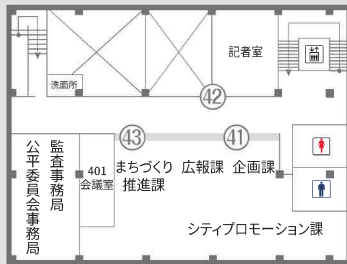

# フロア案内図

## Floor Guide

4F

3F

2F

※工事中のため使用不可  
市民会館連絡通路

1F

※工事中のため使用不可  
市民会館連絡通路  
(教育委員会執務室)

- 教育委員会に御用の方は、「市民会館」をご利用ください。
- 建設部・水道部に御用の方は、「恵庭市第2庁舎」をご利用ください。(市役所正面玄関前方100m先)