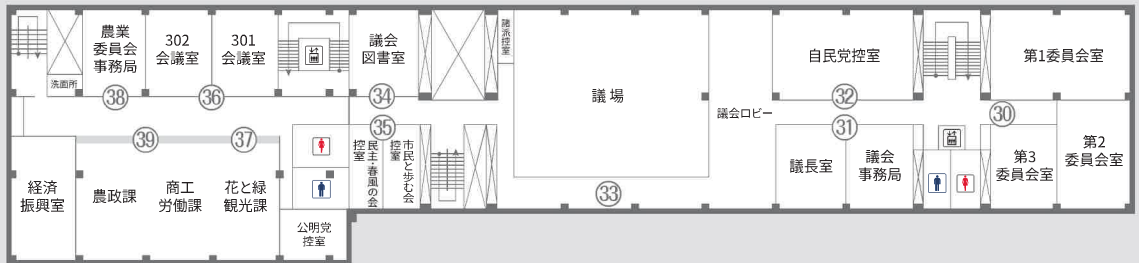

# フロア案内図

## Floor Guide

4F

3F

2F

※工事中のため使用不可  
市民会館連絡通路

1F

※工事中のため使用不可  
市民会館連絡通路  
(教育委員会執務室)

- 教育委員会に御用の方は、「市民会館」をご利用ください。
- 建設部・水道部に御用の方は、「恵庭市第2庁舎」をご利用ください。(市役所正面玄関前方100m先)