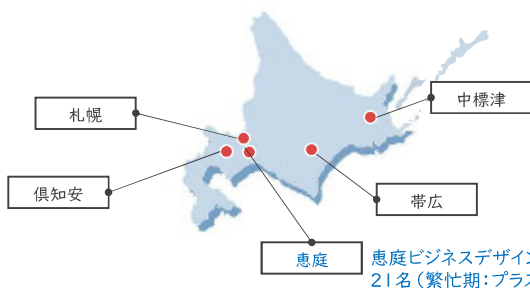

会社概要

私どもは、地域の人々の暮らしをより豊かに快適に彩るため、自治体をはじめ、教育機関、農業関係者と手を携え、多種多様なネットワークサービスを開発し、提供しております。

代表取締役

谷田 浩一

設立

1981年7月

資本金

42,000千円

従業員数

110名(2022年4月現在)

拠点

道内5拠点+東京1拠点

事業部

地域デザイン事業部
自治体事業部
生涯学習事業部

商品・サービス

- 自治体・地域ICTソリューション
  - ・ 総合行政システム Web-TAWN (28団体)
  - ・ iDCクラウドサービス/仮想デスクトップサービス
  - ・ 自治体ホームページ開発(CMS)/ウェブサイネージ
  - ・ LINE公式アカウントサービス
  - ・ ふるさと納税業務アウトソーシング(BPO)サービス
  - ・ ふるさと納税管理システム導入(LGWAN-ASP対応)
  - ・ シティプロモーションメディア“takibi connect”
  - ・ 企業版ふるさと納税支援サービス river
  - ・ デジタル田園都市国家構想企画運用支援
  - ・ 地域特産品開発 他
- 学校ICTソリューション
  - ・ LGWAN-ASP対応ファイル共有サービス ShareRay
  - ・ LGWAN-ASP対応ビジネスチャットサービス RayTalk
  - ・ 仮想デスクトップサービス(ギガスクールiDCクラウドサービス)
  - ・ GIGA ICT Support Center 他

主要取引先

地方自治体、広域連合、一部事務組合、教育委員会、議会事務局、大学法人

Copyright ©2022 Chuo Computer Service Inc. All Rights Reserved.

0

恵庭市様業務実績

①自治体ネットワーク強靱化対応

- ・ネットワーク回線サービス提供(セキュリティクラウド及びLGWANアクセス回線)

②ふるさと納税関連業務 2019年度~現在

- ・恵庭ビジネスデザインセンター開設(2019年10月開設)
  ※2023.4月現在:勤務21名(内恵庭市在住16名)、繁忙期:プラス20~40名

- ・上記センターにて弊社契約自治体の全ての業務(コールセンター、マイナンバー取扱業務)を対応

③その他業務支援

- ・新型コロナワクチン接種券印刷・発送業務
- ・介護福祉課 敬老お祝い品事業支援業務
- ・恵庭市職員福利厚生会 特産品ギフト支援業務

Copyright ©2022 Chuo Computer Service Inc. All Rights Reserved.