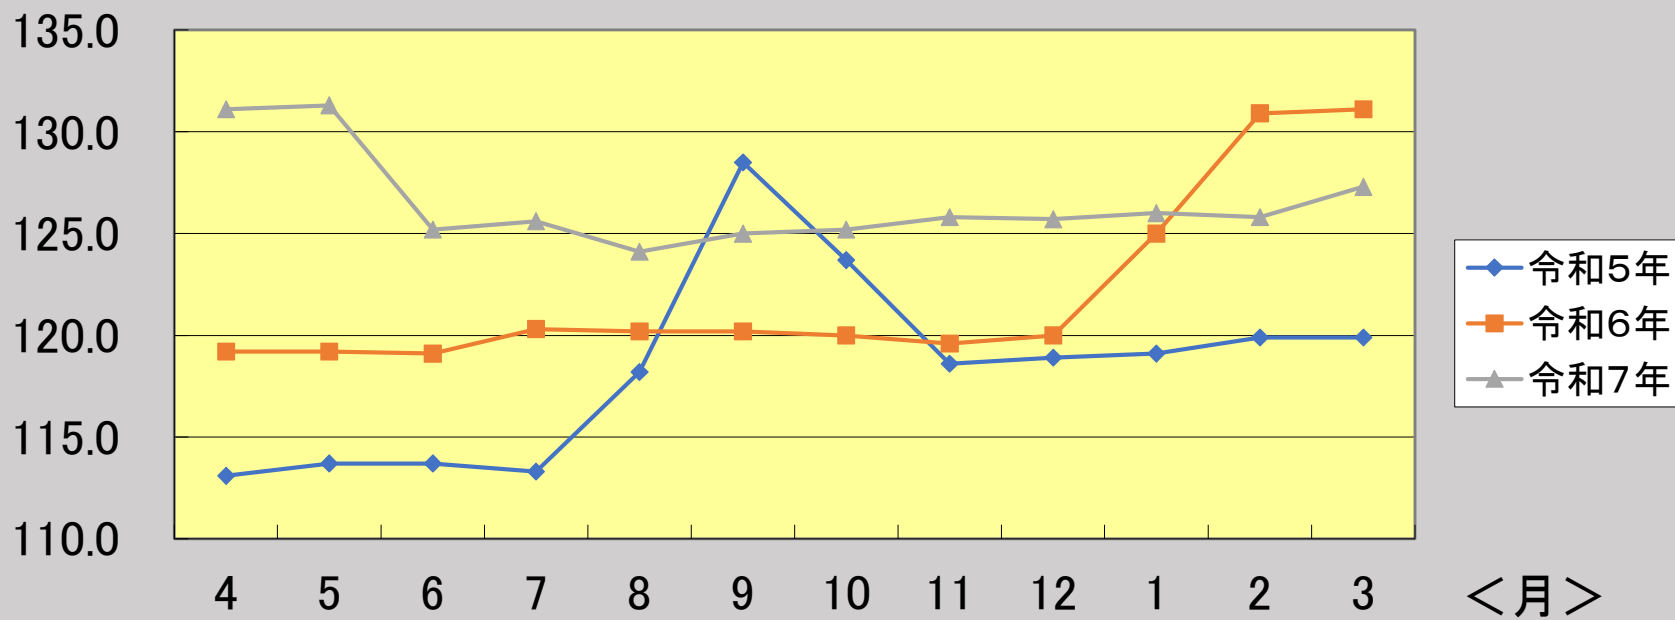

灯油(1リットル)

<金額:円>

年度 \ 月	4	5	6	7	8	9	10	11	12	1	2	3
令和5年	113.1	113.7	113.7	113.3	118.2	128.5	123.7	118.6	118.9	119.1	119.9	119.9
令和6年	119.2	119.2	119.1	120.3	120.2	120.2	120.0	119.6	120.0	125.0	130.9	131.1
令和7年	131.1	131.3	125.2	125.6	124.1	125.0	125.2	125.8	125.7	126.0	125.8	127.3