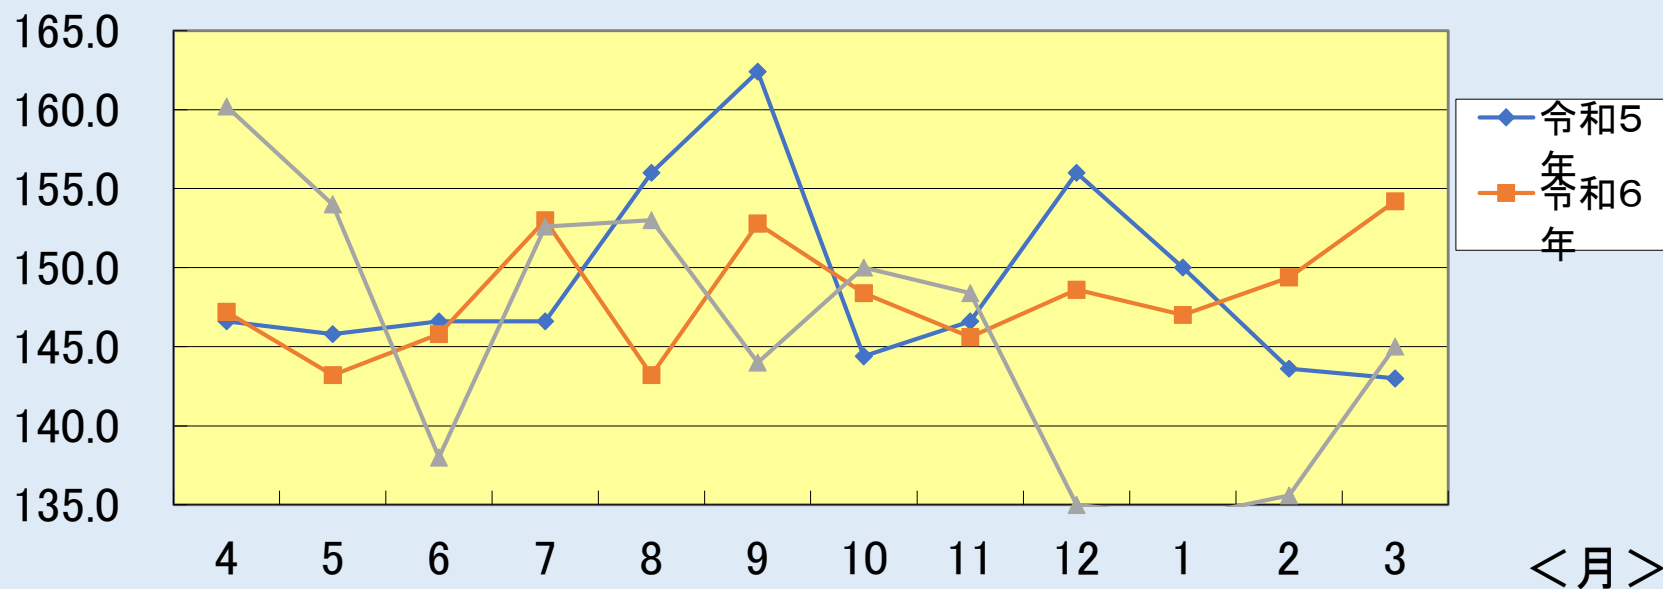

<金額:円>

軽油(1リットルセルフS)

年度 \ 月	4	5	6	7	8	9	10	11	12	1	2	3
令和5年	146.6	145.8	146.6	146.6	156.0	162.4	144.4	146.6	156.0	150.0	143.6	143.0
令和6年	147.2	143.2	145.8	153.0	143.2	152.8	148.4	145.6	148.6	147.0	149.4	154.2
令和7年	160.2	154.0	138.0	152.6	153.0	144.0	150.0	148.4	135.0	134.2	135.6	145.0