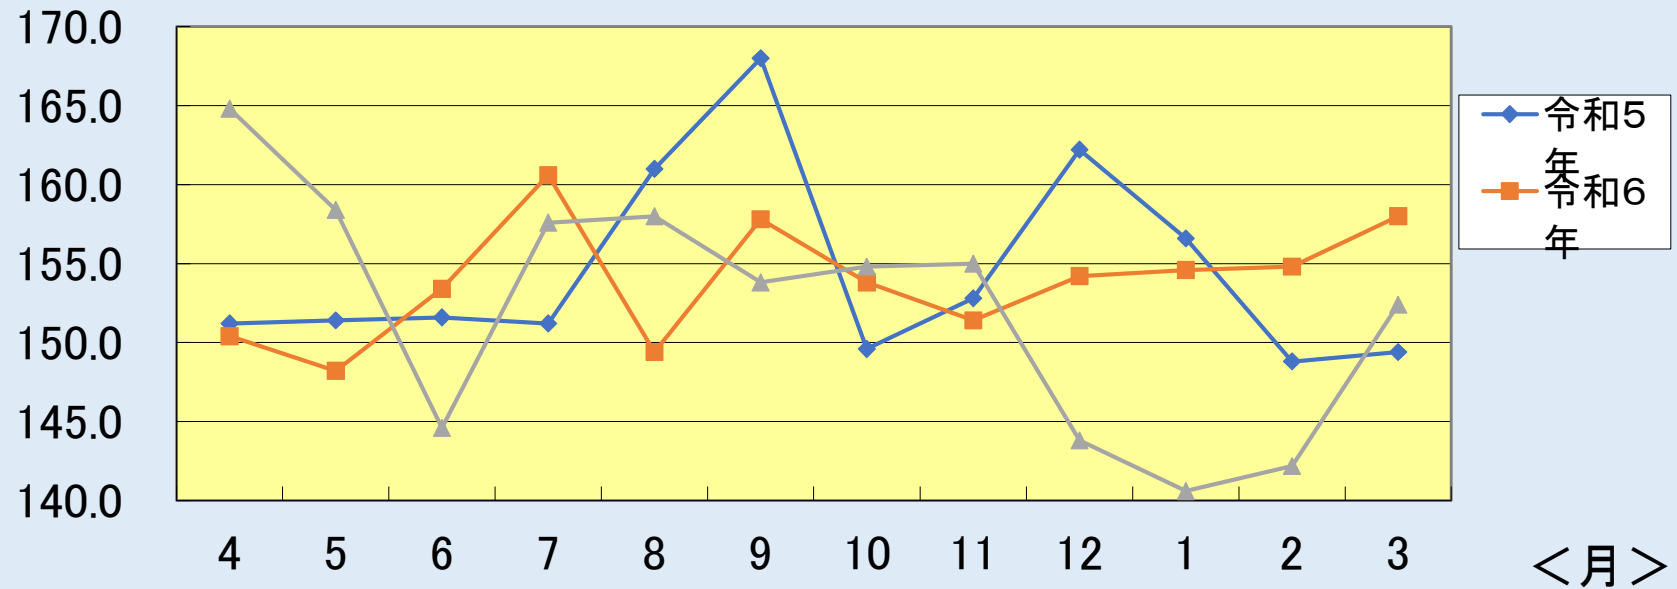

<金額:円>

軽油(1リットルS)

年度 \ 月	4	5	6	7	8	9	10	11	12	1	2	3
令和5年	151.2	151.4	151.6	151.2	161.0	168.0	149.6	152.8	162.2	156.6	148.8	149.4
令和6年	150.4	148.2	153.4	160.6	149.4	157.8	153.8	151.4	154.2	154.6	154.8	158.0
令和7年	164.8	158.4	144.6	157.6	158.0	153.8	154.8	155.0	143.8	140.6	142.2	152.4