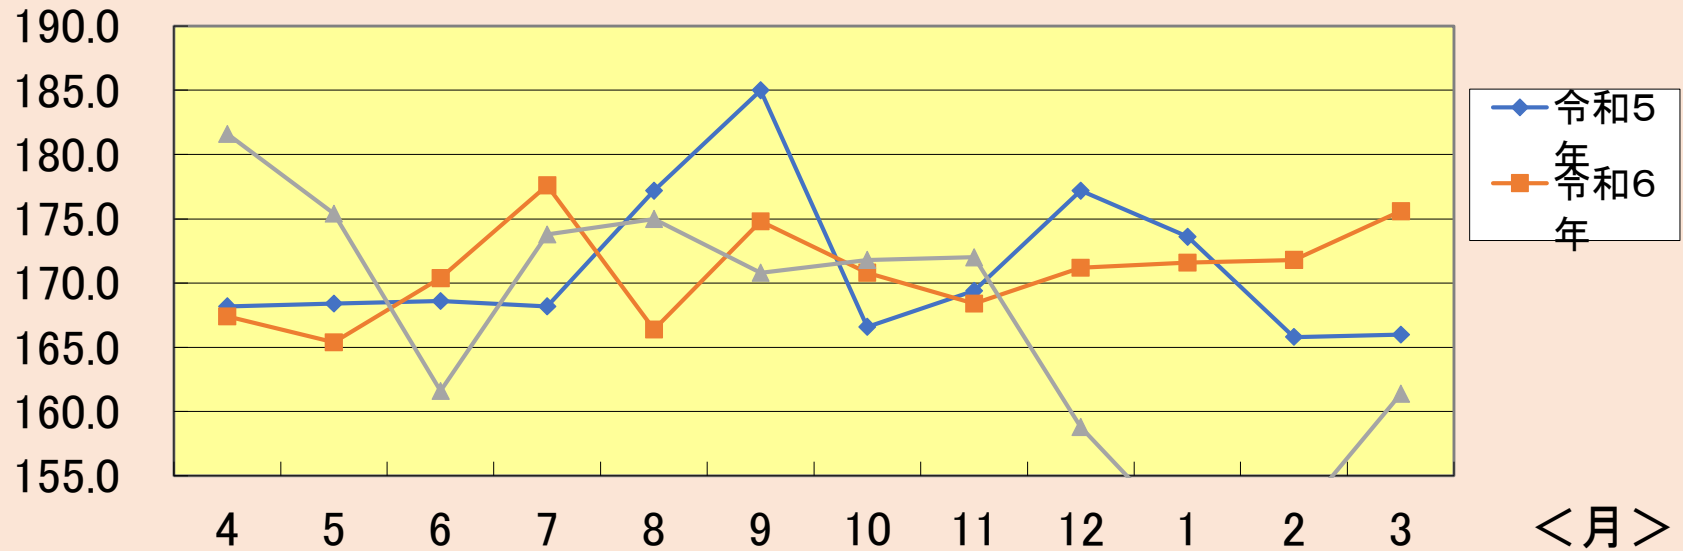

<金額:円>

ガソリン(1リットルフルS)

年度 \ 月	4	5	6	7	8	9	10	11	12	1	2	3
令和5年	168.2	168.4	168.6	168.2	177.2	185.0	166.6	169.4	177.2	173.6	165.8	166.0
令和6年	167.4	165.4	170.4	177.6	166.4	174.8	170.8	168.4	171.2	171.6	171.8	175.6
令和7年	181.6	175.4	161.6	173.8	175.0	170.8	171.8	172.0	158.8	150.0	151.4	161.4