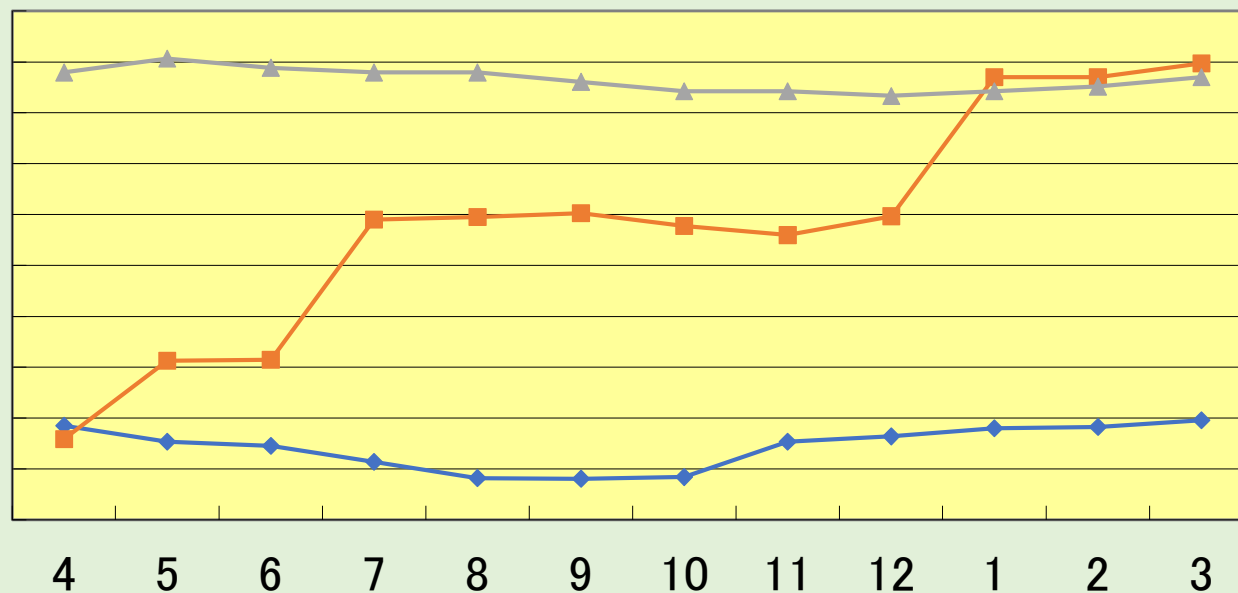

LPG (5m³)

<金額:円>

7400.0
7300.0
7200.0
7100.0
7000.0
6900.0
6800.0
6700.0
6600.0
6500.0
6400.0

◆ 令和5
■ 令和6
▲ 年

<月>

年度 \ 月	4	5	6	7	8	9	10	11	12	1	2	3
令和5年	6585.4	6553.4	6545.6	6513.9	6481.8	6480.8	6484.0	6553.5	6563.8	6579.6	6582.3	6595.8
令和6年	6558.4	6712.3	6714.6	6990.1	6995.3	7002.7	6977.7	6959.4	6996.3	7269.8	7269.8	7297.3
令和7年	7279.0	7306.5	7288.2	7279.0	7279.0	7260.7	7242.3	7242.3	7233.2	7242.3	7251.5	7269.8