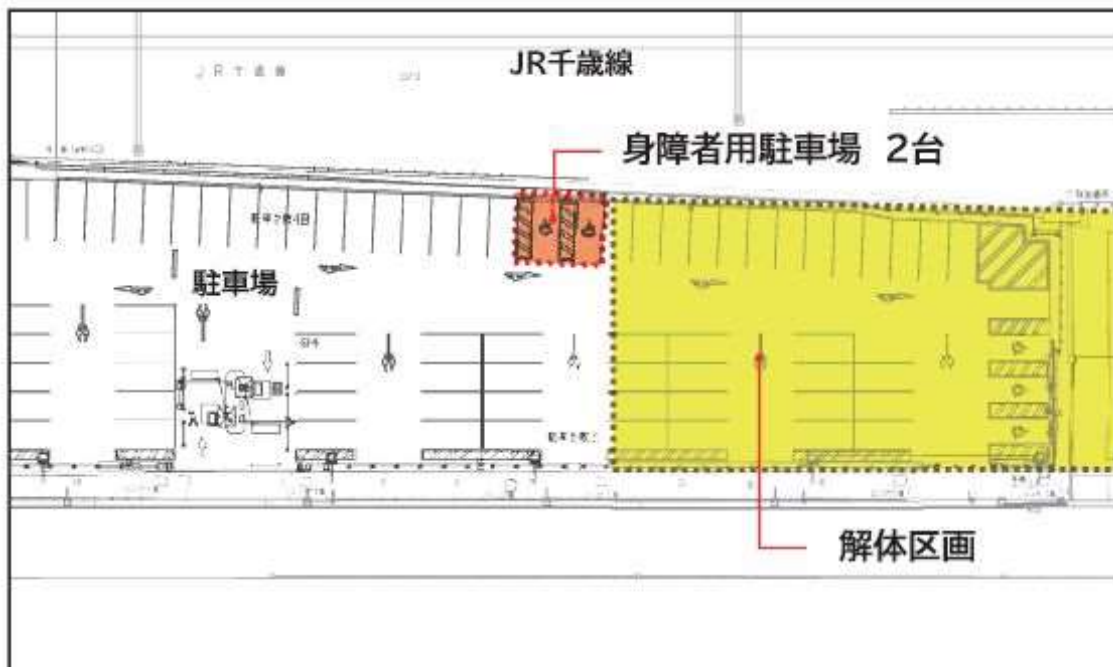

駐車場をご利用のお客様へ

駐車場の一部区画が **令和7年4月1日から30日** まで利用できません。

○駐輪場解体工事のため、下記の期間、駐車区画がご利用できません

解体区画： 令和7年4月1日(火)～30日(水)

※駐輪場解体工事が完了次第、駐車区画を開放致します。

定期券をご利用のお客様へ

駐車枠減少に伴い、3月25日販売開始の **4月度定期券販売枚数は少なくなりますので**、早期売り切れが予想されます。