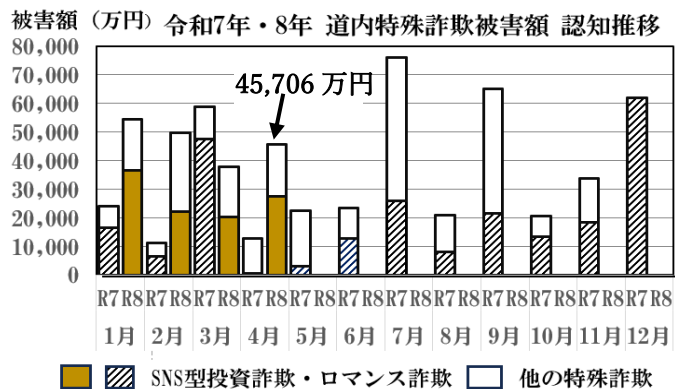

地域安全ニュース

恵庭市

担当課 恵庭市生活環境部生活環境課
TEL 33-3131 内線1184

4月に入り投資詐欺、キャッシュカード詐欺盗、ニセ警察官詐欺、ロマンス詐欺が多発しています。

道内における**本年の特殊詐欺被害額は、4月までの集計で約18億7,672万円(暫定値)**となり、昨年同時期比で約1.8倍となっています。(4月集計からSNS型投資詐欺、ロマンス詐欺も特殊詐欺に区分されました。)

本年1月から4月まで被害認知内訳

詐欺の種類	件数	被害額
投資詐欺	58	約7億4,315万円
ニセ警察官詐欺	42	約5億2,655万円
ロマンス詐欺	27	約3億2,456万円
架空料金請求詐欺	20	約1億6,137万円
その他	91	約1億2,109万円
合計	238	約18億7,672万円

4月の特殊詐欺の種類別認知数は、**投資詐欺:23件、キャッシュカード詐欺盗:20件、ニセ警察官詐欺:11件、ロマンス:6件、預貯金詐欺:5件、その他の特殊詐欺:11件**で被害金額(暫定値)は下記のとおりです。 **還付金詐欺**