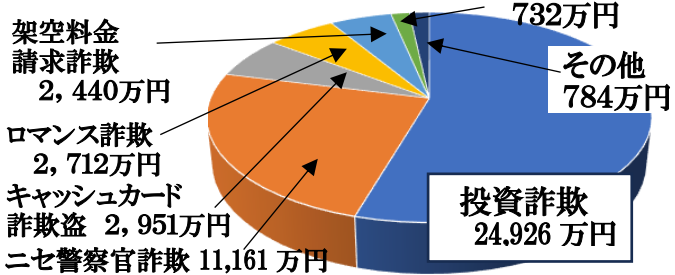

地域安全ニュース

恵庭市

担当課 恵庭市生活環境部生活環境課
TEL 33-3131 内線1184

4月に入り投資詐欺、キャッシュカード詐欺盗、ニセ警察官詐欺、ロマンス詐欺が多発しています。

道内における**本年の特殊詐欺被害額は、4月までの集計で約18億7,672万円(暫定値)**となり、昨年同時期比で約1.8倍となっています。(4月集計からSNS型投資詐欺、ロマンス詐欺も特殊詐欺に区分されました。)

本年1月から4月まで被害認知内訳

詐欺の種類	件数	被害額
投資詐欺	58	約7億4,315万円
ニセ警察官詐欺	42	約5億2,655万円
ロマンス詐欺	27	約3億2,456万円
架空料金請求詐欺	20	約1億6,137万円
その他	91	約1億2,109万円
合計	238	約18億7,672万円

4月の特殊詐欺の種類別認知数は、**投資詐欺:23件、キャッシュカード詐欺盗:20件、ニセ警察官詐欺:11件、ロマンス:6件、預貯金詐欺:5件、その他の特殊詐欺:11件**で被害金額(暫定値)は下記のとおりです。 **還付金詐欺**