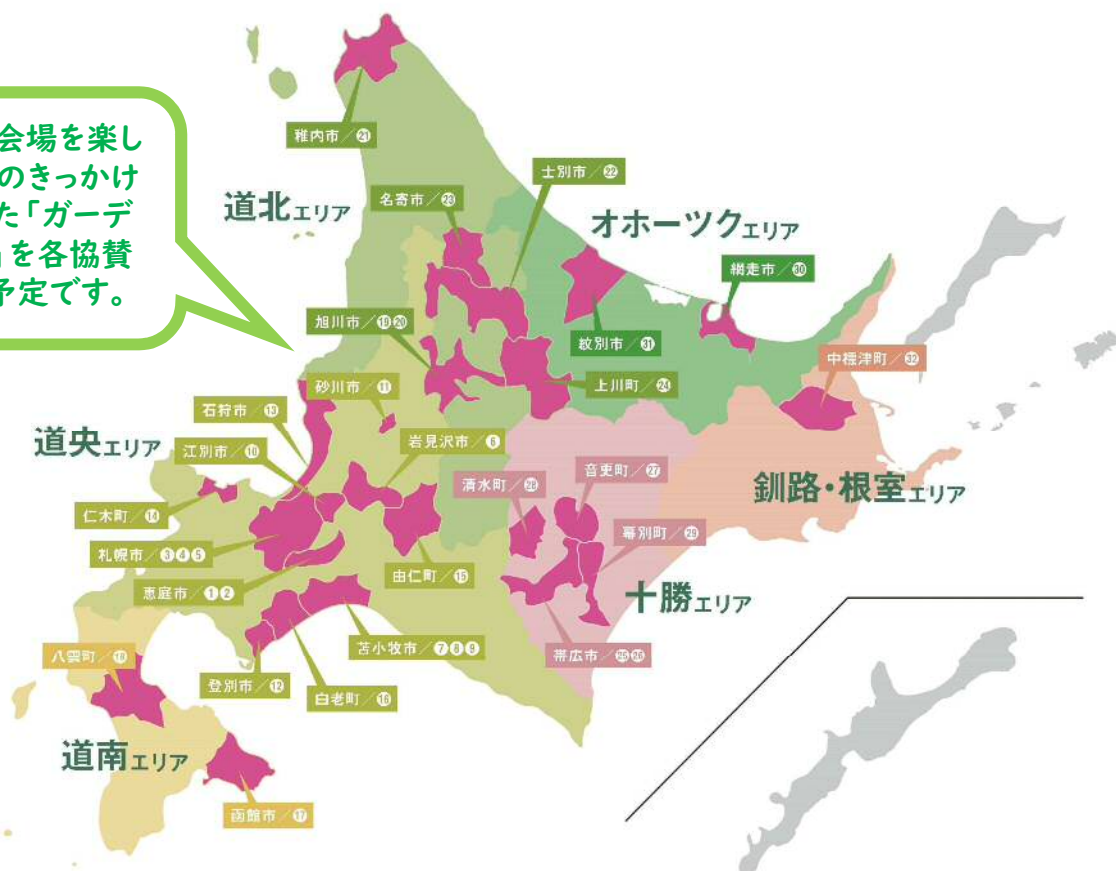

ガーデンフェスタ北海道2022 通信

第9号

発行日：令和4年1月17日

ガーデンフェスタ北海道2022通信【第9号】をお届けいたします。

ガーデンフェスタでは、メイン会場以外にも、基本理念である「北海道の豊かな自然と花・緑の魅力の発信と更なる発展にむけたガーデン運動の推進」「花と緑豊かなライフスタイル、生活文化の創造」「花と緑の観光・地域産業の促進」の具現化を目指し、道内各所に設ける「協賛会場」とネットワークを構築し、北海道全体でガーデンフェスタを盛り上げる気運の醸成を図ることを計画しています。全道に32か所の協賛会場を設け、皆さまのご来場をお待ちしております。

期間中には、各会場を楽しんでいただくことのきっかけづくりを目的とした「ガーデンフェスタカード」を各協賛会場に配布する予定です。

- ① えこりん村「銀河庭園」
- ② サッポロビール北海道工場
- ③ 百合が原公園
- ④ 国営滝野すずらん丘陵公園
- ⑤ 道立真駒内公園
- ⑥ いわみざわ公園 バラ園
- ⑦ イコロの森
- ⑧ ノーザンホースパーク
- K's ガーデン
- ⑨ 苫小牧市サンガーデン・出光カルチャーパーク
- ⑩ 道立野幌総合運動公園
- ⑪ 北海道子どもの国
- ⑫ らいば公園
- ⑬ はまなすの丘公園
- ⑭ Niki Hills Winery
- ⑮ ゆにガーデン
- ⑯ ウポボイ(民族共生象徴空間)
- ⑰ 道立道南四季の杜公園
- ⑱ 道立噴火湾パノラマパーク
- ⑲ あさひかわ北彩都ガーデン
- ⑳ 上野ファーム
- ㉑ 道立宗谷ふれあい公園
- ㉒ 香りのガーデン
- ㉓ 道立サンビラーパーク
- ㉔ 大雪 森のガーデン
- ㉕ 繁竹ガーデン
- ㉖ 真網庭園
- ㉗ 道立十勝エコロジーパーク
- ㉘ 十勝千年の森
- ㉙ 十勝ヒルズ
- ㉚ 道立オホーツク公園てんとらんど
- ㉛ 道立オホーツク流水公園
- ㉜ 道立ゆめの森公園