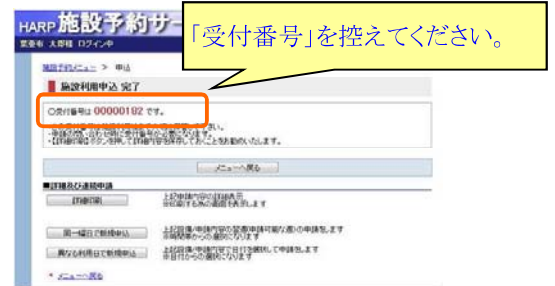

次ページへ

【予約】 (2/2)

設備(部屋)の選択

◆空気がないなど、申し込みできない設備(部屋)は、表示されません。

予約申込内容の確認

分割設備の選択

施設利用申込完了

利用時間の選択

終了

【予約（取消）】

◆インターネットから予約の取消しが可能です。

利用者TOPページ

ログイン

予約の選択

予約内容の確認

取消内容の確認