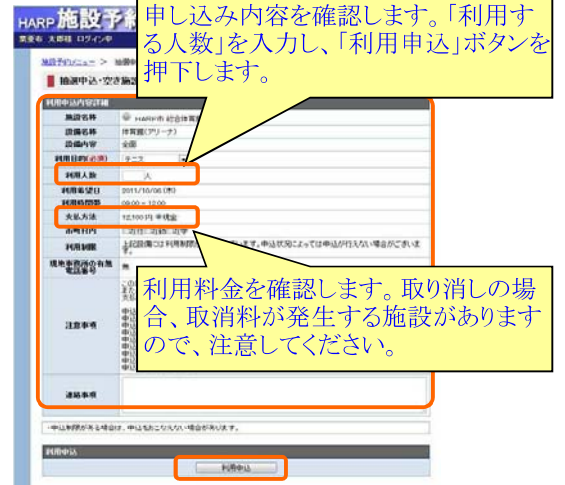

次ページへ

【予約】 (2/2)

設備(部屋)の選択

◆空気がないなど、申し込みできない設備(部屋)は、表示されません。

予約申込内容の確認

分割設備の選択

施設利用申込完了

利用時間の選択

終了

【予約（取消）】

◆インターネットから予約の取消しが可能です。

利用者TOPページ

ログイン

予約の選択

予約内容の確認

取消内容の確認