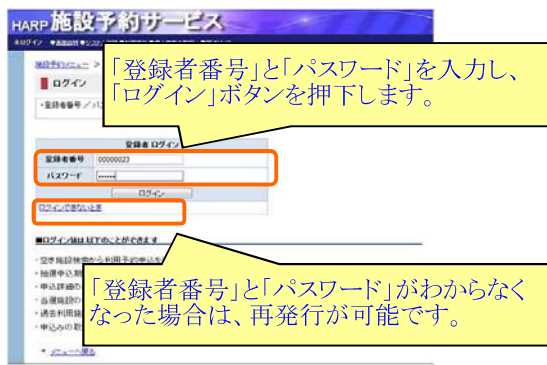

【予約】 (1 / 2)

◆インターネットから予約の申し込みが可能です。

利用者TOPページ

空き施設の検索

ログイン

空き施設の選択

予約申し込みの開始

利用日の選択

次ページへ

【予約】 (2/2)

設備(部屋)の選択

◆空気がないなど、申し込みできない設備(部屋)は、表示されません。

予約申込内容の確認

分割設備の選択

施設利用申込完了

利用時間の選択