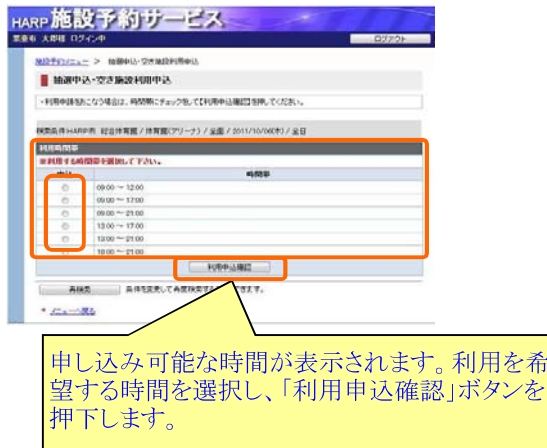

次ページへ

【予約】 (2/2)

設備(部屋)の選択

◆空気がないなど、申し込みできない設備(部屋)は、表示されません。

予約申込内容の確認

分割設備の選択

施設利用申込完了

利用時間の選択

終了

【予約（取消）】

◆インターネットから予約の取消しが可能です。

利用者TOPページ

ログイン

予約の選択

予約内容の確認

取消内容の確認