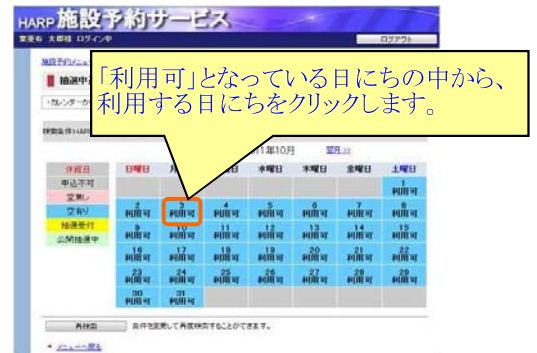

【予約】 (1 / 2)

◆インターネットから予約の申し込みが可能です。

利用者TOPページ

空き施設の検索

ログイン

空き施設の選択

予約申し込みの開始

利用日の選択

次ページへ

【予約】 (2/2)

設備(部屋)の選択

◆空気がないなど、申し込みできない設備(部屋)は、表示されません。

予約申込内容の確認

分割設備の選択

施設利用申込完了

利用時間の選択