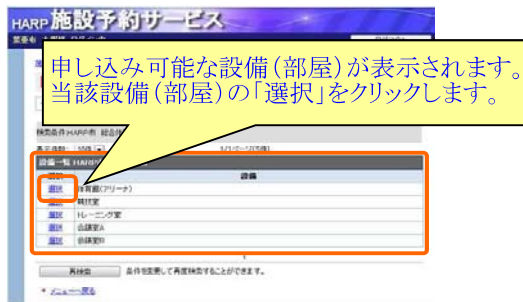

【予約】 (1 / 2)

◆インターネットから予約の申し込みが可能です。

利用者TOPページ

空き施設の検索

ログイン

空き施設の選択

予約申し込みの開始

利用日の選択

次ページへ

【予約】 (2/2)

設備(部屋)の選択

◆空気がないなど、申し込みできない設備(部屋)は、表示されません。

予約申込内容の確認

分割設備の選択

施設利用申込完了

利用時間の選択