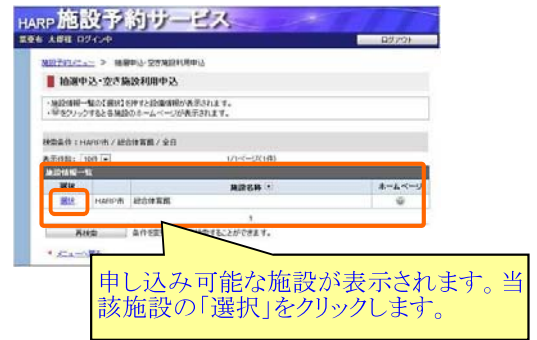

【予約】 (1 / 2)

◆インターネットから予約の申し込みが可能です。

利用者TOPページ

空き施設の検索

ログイン

空き施設の選択

予約申し込みの開始

利用日の選択

次ページへ

【予約】 (2/2)

設備(部屋)の選択

◆空気がないなど、申し込みできない設備(部屋)は、表示されません。

予約申込内容の確認

分割設備の選択

施設利用申込完了

利用時間の選択