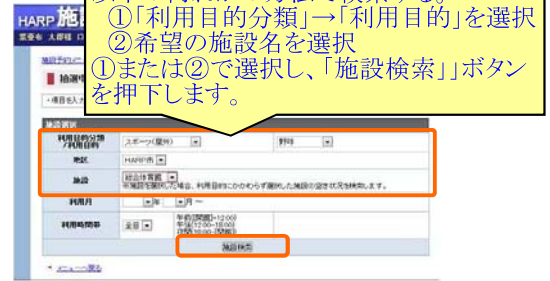

【予約】 (1 / 2)

◆インターネットから予約の申し込みが可能です。

利用者TOPページ

空き施設の検索

ログイン

空き施設の選択

予約申し込みの開始

利用日の選択

次ページへ

【予約】 (2/2)

設備(部屋)の選択

◆空気がないなど、申し込みできない設備(部屋)は、表示されません。

予約申込内容の確認

分割設備の選択

施設利用申込完了

利用時間の選択