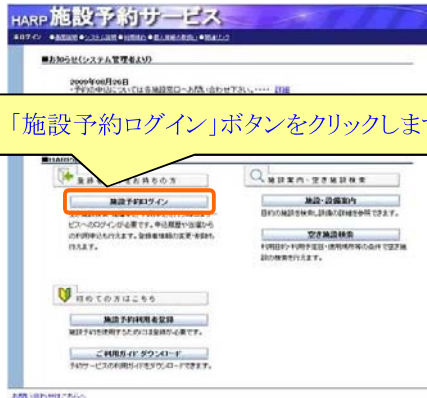

次ページへ

【予約】 (2/2)

設備(部屋)の選択

◆空気がないなど、申し込みできない設備(部屋)は、表示されません。

予約申込内容の確認

分割設備の選択

施設利用申込完了

利用時間の選択

終了

【予約（取消）】

◆インターネットから予約の取消しが可能です。

利用者TOPページ

ログイン

予約の選択

予約内容の確認

取消内容の確認