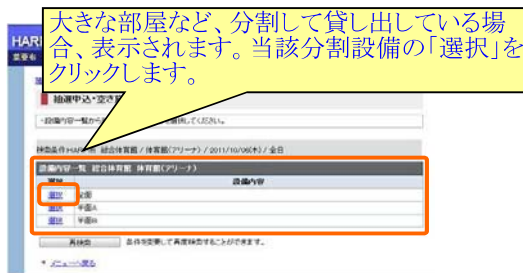

次ページへ

【予約】 (2/2)

設備(部屋)の選択

◆空気がないなど、申し込みできない設備(部屋)は、表示されません。

予約申込内容の確認

分割設備の選択

施設利用申込完了

利用時間の選択

終了

【予約（取消）】

◆インターネットから予約の取消しが可能です。

利用者TOPページ

ログイン

予約の選択

予約内容の確認

取消内容の確認