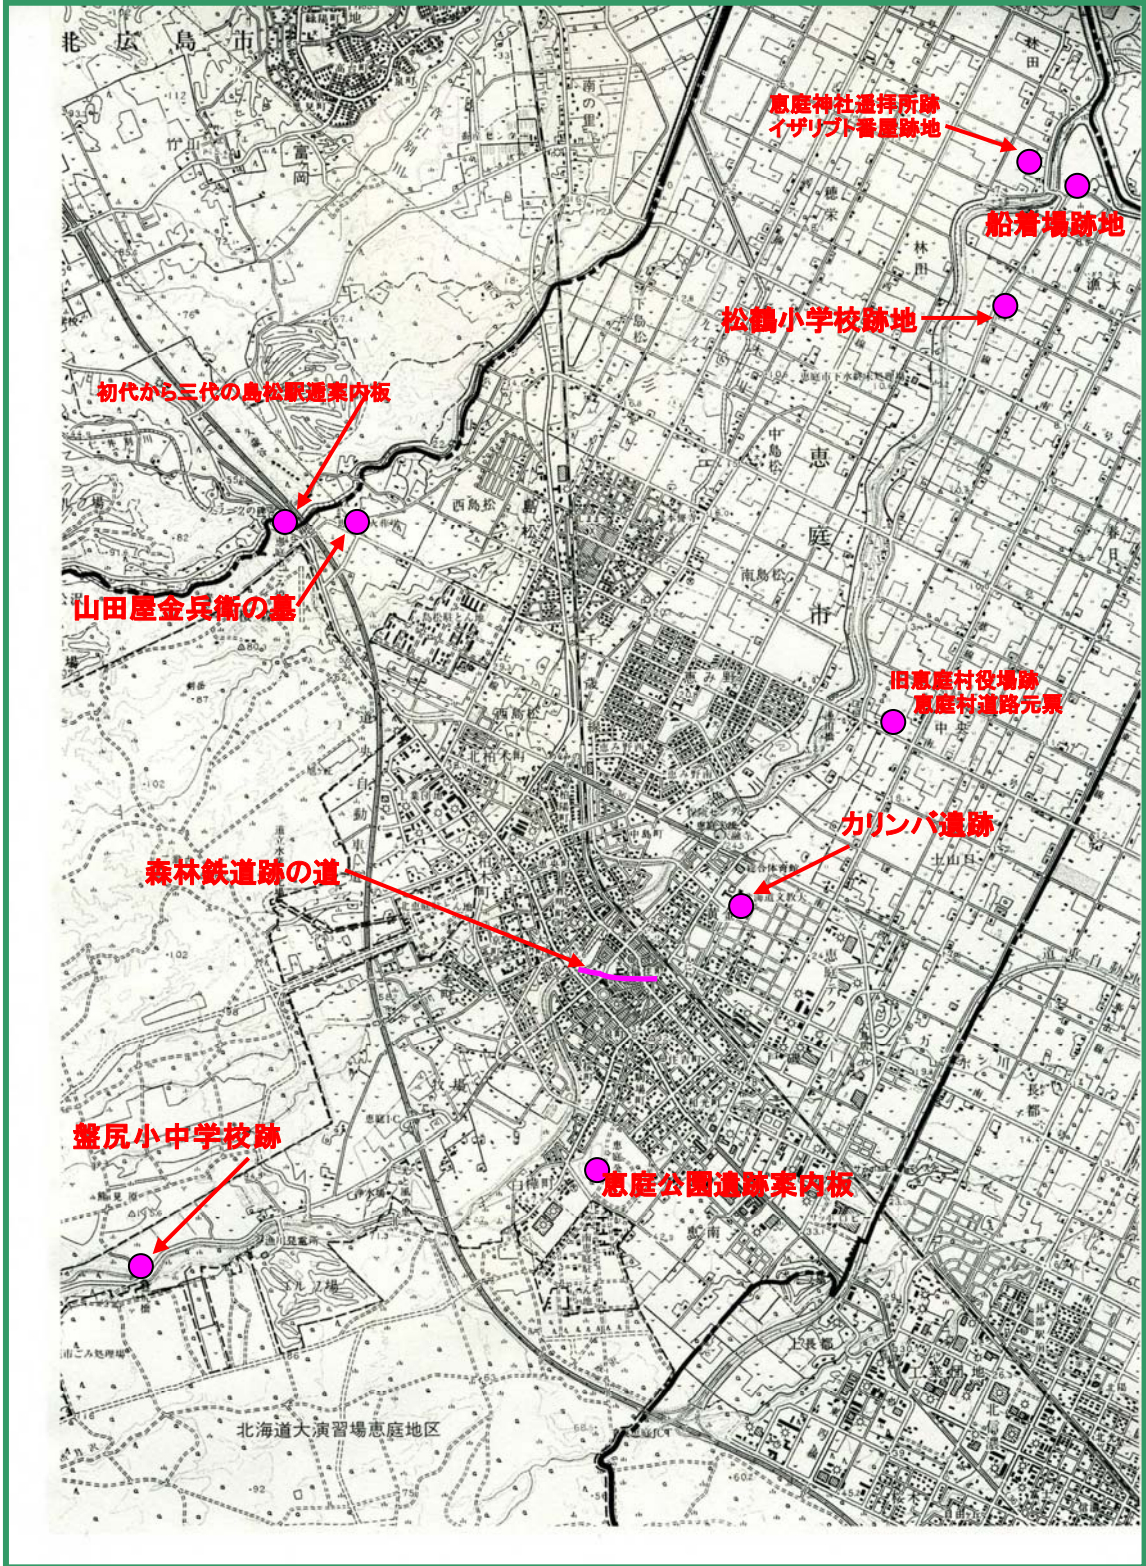

「えにわ歴史散策」で紹介している地点

出典：「恵庭市全図」平成 17 年版に一部加筆