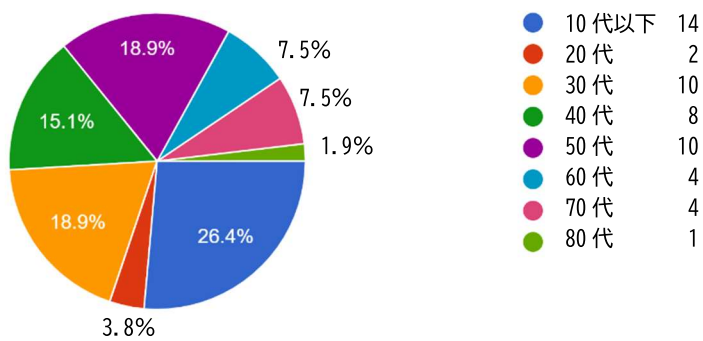

5. あなたの年代は？

53件の回答