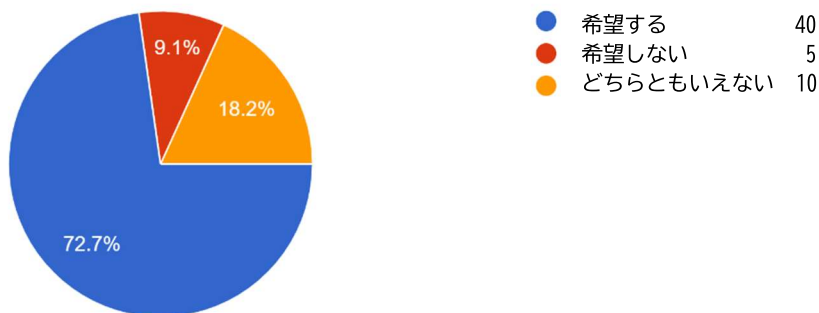

2. 一部無人化開館を希望しますか？

55件の回答