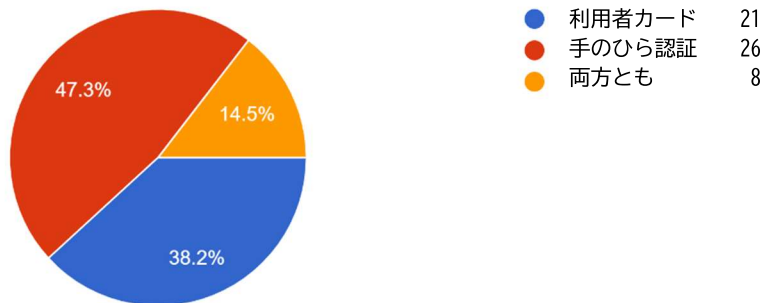

4. 貸出や予約の認証方法について

55件の回答