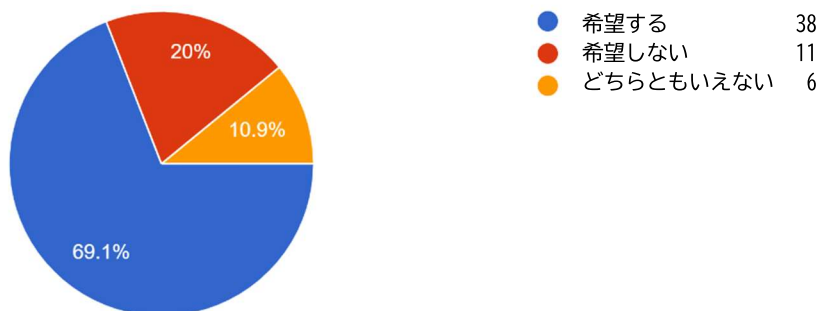

恵庭市立図書館恵庭分館無人化実証実験 図書館利用者アンケート結果

無人化実証実験にご参加いただき、ありがとうございました。アンケートの結果の集計を報告いたします。

- ●実施期間 令和3年8月2日（月）9：30～22：00
  8月3日（火）～8日（日） 19：00～22：00
- ●実施場所 恵庭市立図書館恵庭分館
- ●入館者 115人
- ●アンケート回収人数 55人（回収率47.8%）

1. 月曜日や夜間のサービスを希望しますか？

55件の回答