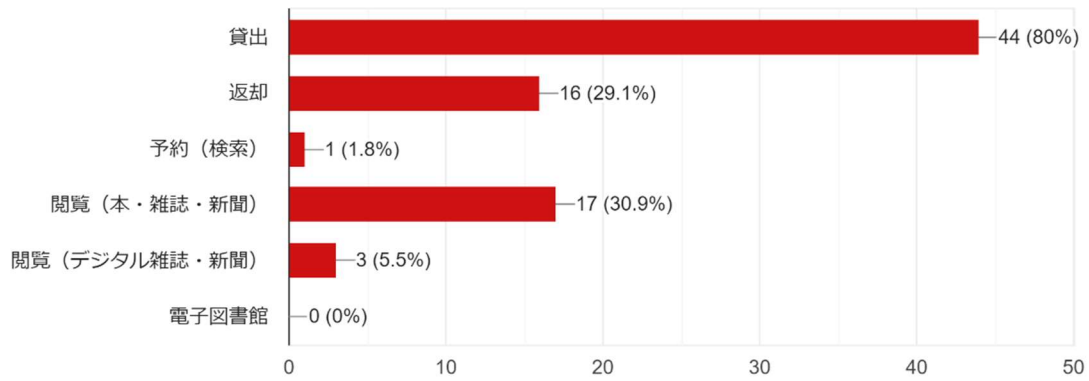

恵庭市立図書館恵庭分館無人化実証実験 図書館利用者アンケート結果

無人化実証実験にご参加いただき、ありがとうございました。アンケートの結果の集計を報告いたします。

- 実施期間 令和3年8月2日（月）9：30～22：00
8月3日（火）～8日（日） 19：00～22：00
- 実施場所 恵庭市立図書館恵庭分館
- 入館者 115人
- アンケート回収人数 55人（回収率47.8%）

1. 月曜日や夜間のサービスを希望しますか？

55件の回答

2. 一部無人化開館を希望しますか？

55件の回答

3. 本日利用したのは、どのサービスですか？

55件の回答

4. 貸出や予約の認証方法について

55件の回答

5. あなたの年代は？