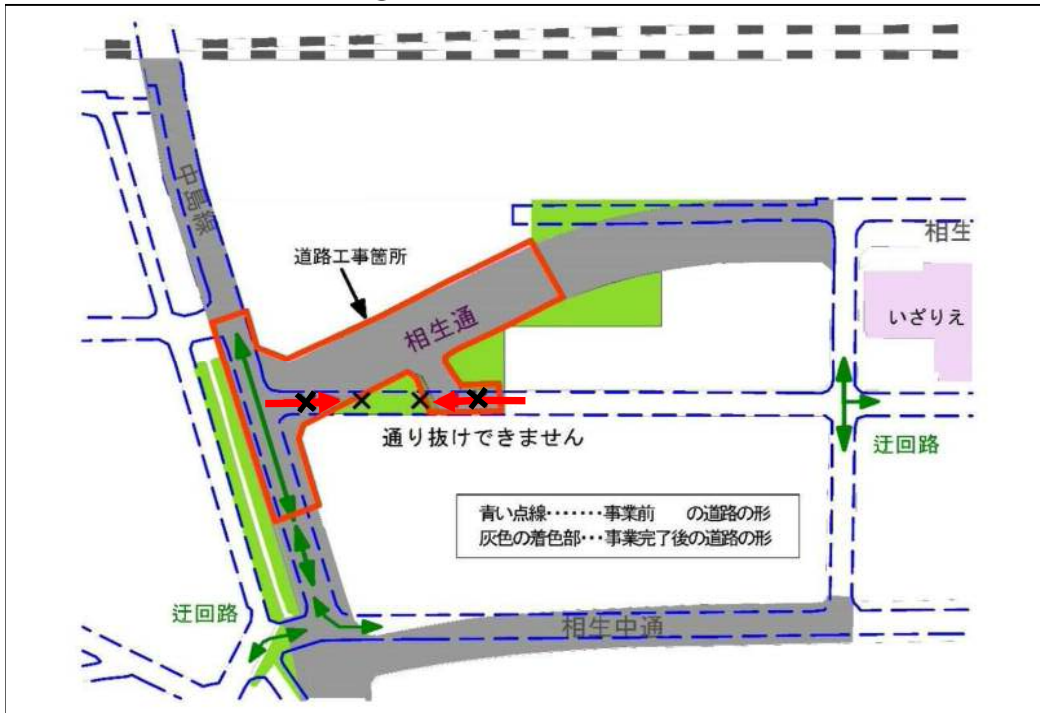

事業に関する道路規制予定 をお知らせします

本年度の工事期間中、通り抜けができない道路区間があります。
該当する区間をご利用の皆様には期間中大変ご不便をおかけいたしますがご理解、ご協力のほど、何卒よろしくお願い申し上げます。

交通規制発生箇所 ① (令和元年7月～9月(予定))

交通規制発生箇所 ② (令和元年9月～令和2年3月(予定))