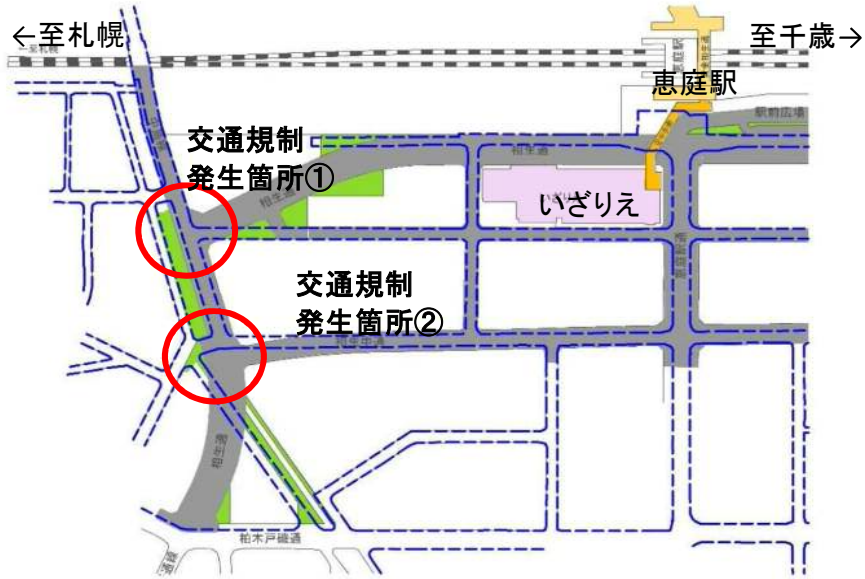

事業に関する道路規制予定 をお知らせします

本年度の工事期間中、通り抜けができない道路区間があります。
該当する区間をご利用の皆様には期間中大変ご不便をおかけいたしますがご理解、ご協力のほど、何卒よろしくお願い申し上げます。

交通規制発生箇所 ① (令和元年7月～9月(予定))

交通規制発生箇所 ② (令和元年9月～令和2年3月(予定))