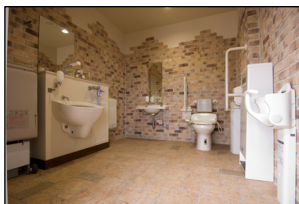

地域交流センター（花ロードえにわ）

建築面積：1,130㎡ 床面積：950㎡

《トイレ》

24H：男子（小）7（大）4、女子11、多用途1

館内：男子（小）1（大）1、女子 1、多用途1

《情報コーナー》

《コンサバトリー》

《ベーカリー・テイクアウト》

《売店コーナー》

多目的交流物産館

（恵庭農畜産物直売所）

建築面積：226㎡

床面積：181㎡

多目的広場

園路・ベンチ・四阿

ウォーターガーデン他