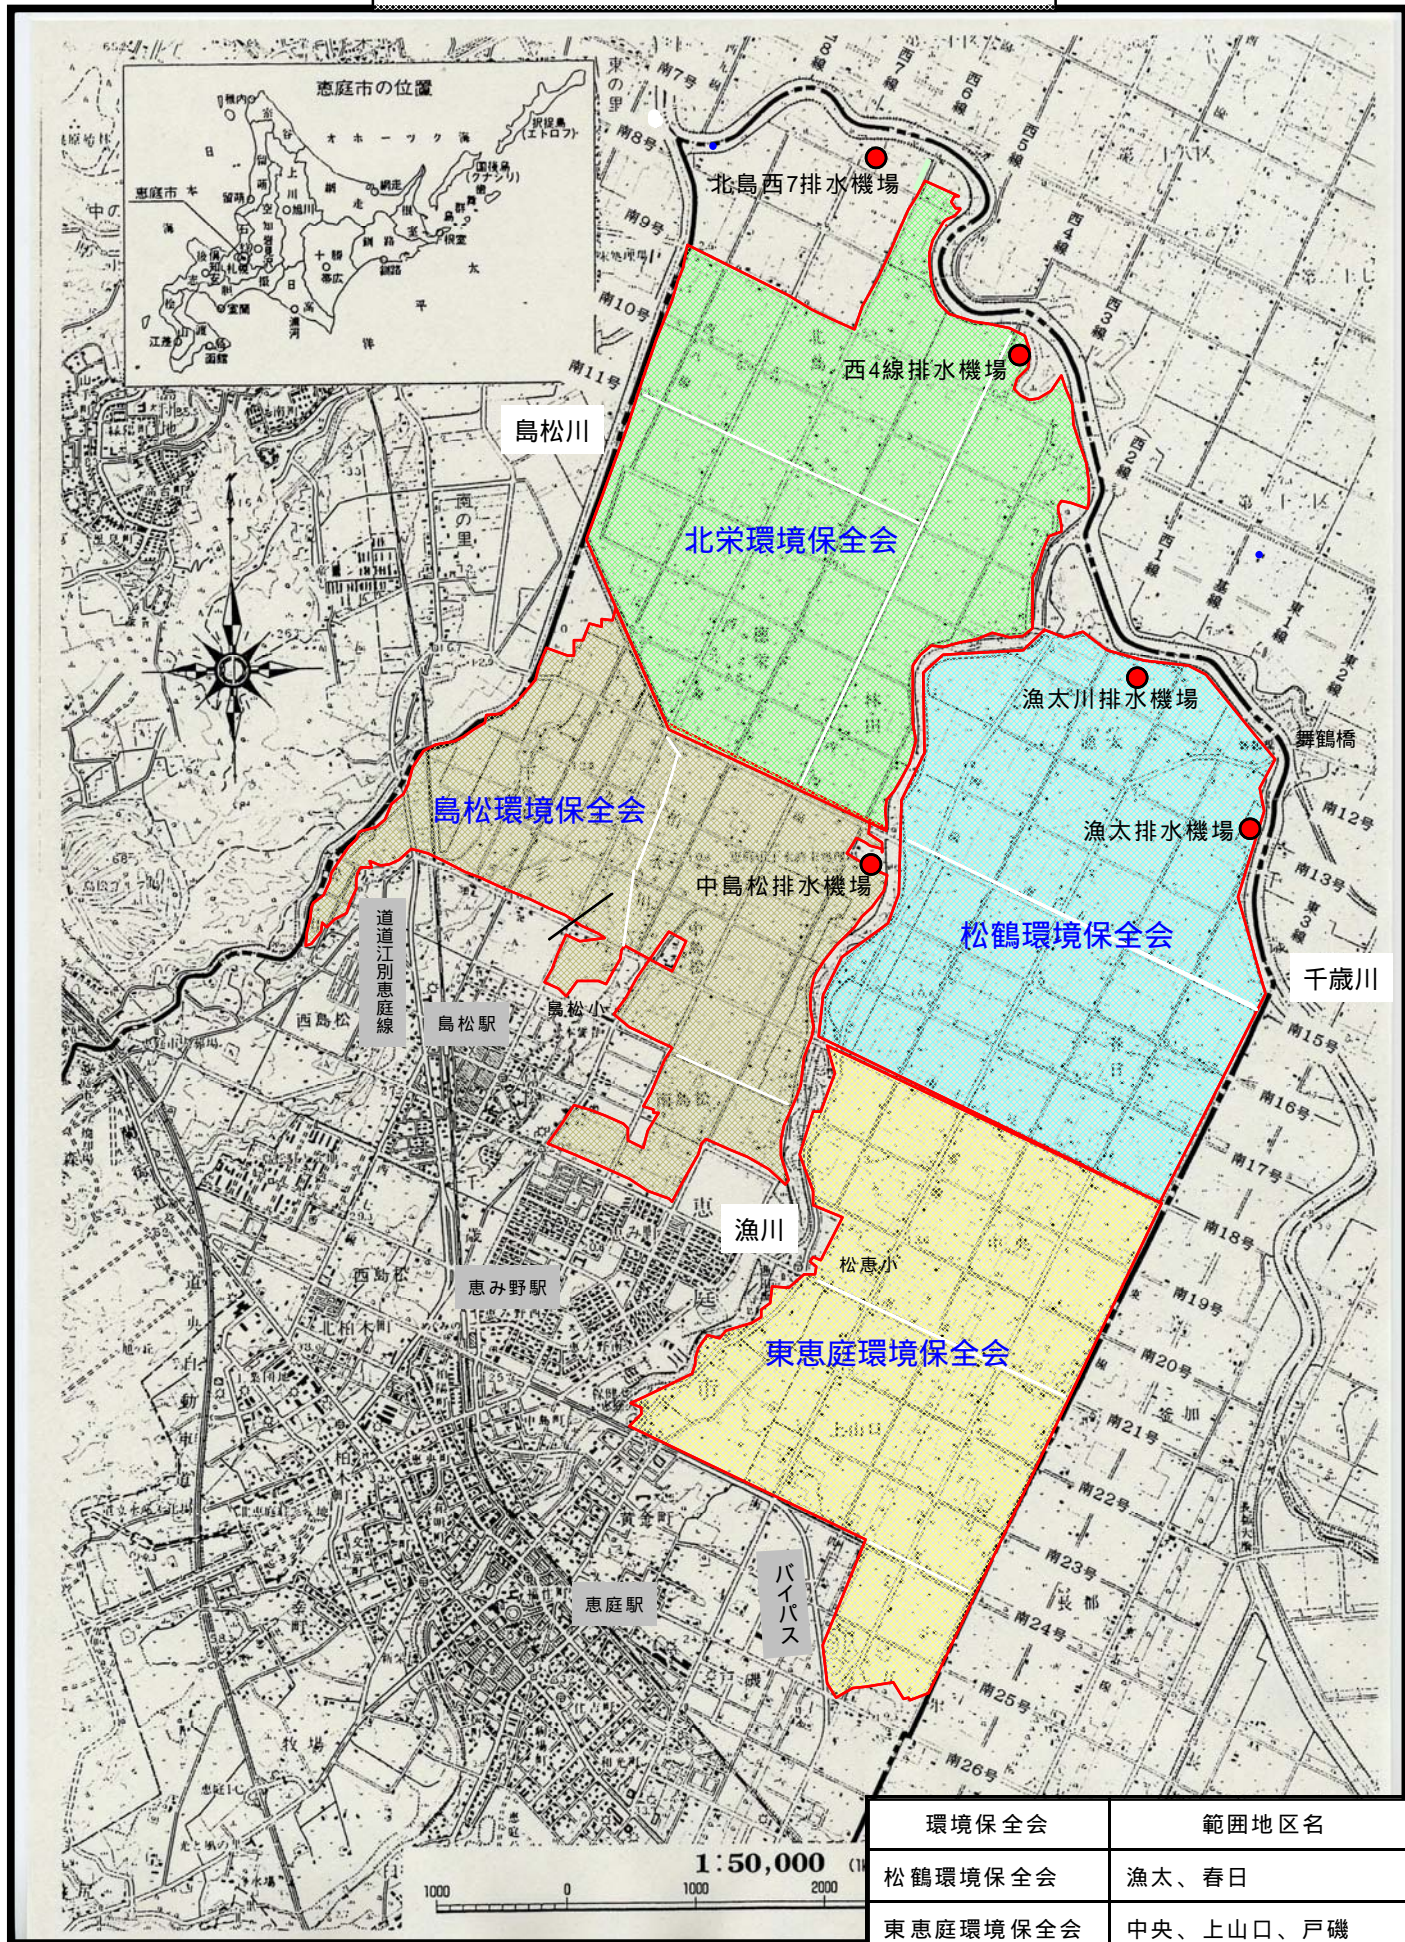

農地・水・環境保全向上対策 活動組織位置図

環境保全会	範囲地区名
松鶴環境保全会	漁太、春日
東恵庭環境保全会	中央、上山口、戸磯
北栄環境保全会	北島、穂栄、林田
島松環境保全会	下島松、中島松、南島松