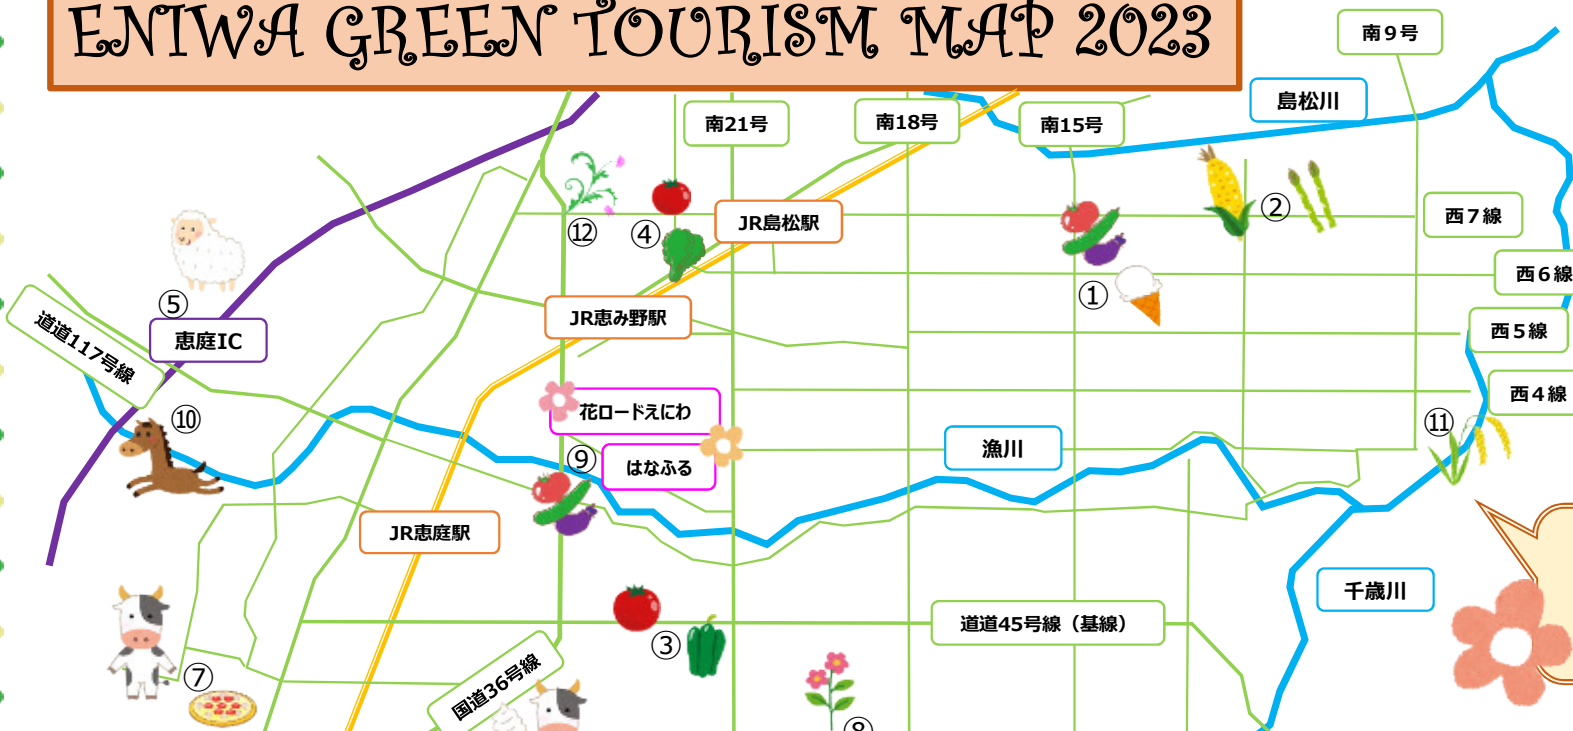

えにわ

グリーン・ツーリズム

マップ

ENIWA GREEN TOURISM MAP 2023

発行：恵庭市経済部農政課
更新：令和5年10月

体験内容・営業期間及び
時間については、各施設に
問合せの上お越しください。

①余湖農園
穂栄323/37-2774

②吉田農場
穂栄25/36-5456

⑪島田農園
林田2/36-6333

⑫サン・ガーデン
西島松561-8/36-8050

えにわ

グリーン・ツーリズム

マップ

ENIWA GREEN TOURISM MAP 2023

○マップ番号・農場名

*電話番号

★畜産加工施設

◇月・火・木～日 11時～16時

体験内容・営業期間及び時間については、各施設に問合せの上お越しください。

④ロードハウス 野菜センターふくもと

*36-8290

★農産物の直売

◇5月～11月

⑧中央園芸

*37-2774

★農業体験・食品加工体験・農産物の直売

◇内容による（要問合せ）

⑤えこりん村 銀河庭園&みどりの牧場

*34-7800

★レストラン・観光庭園など

◇（4月～9月）9時30分～17時
（10月）9時30分～16時

⑨恵庭農畜産物直売所 かな