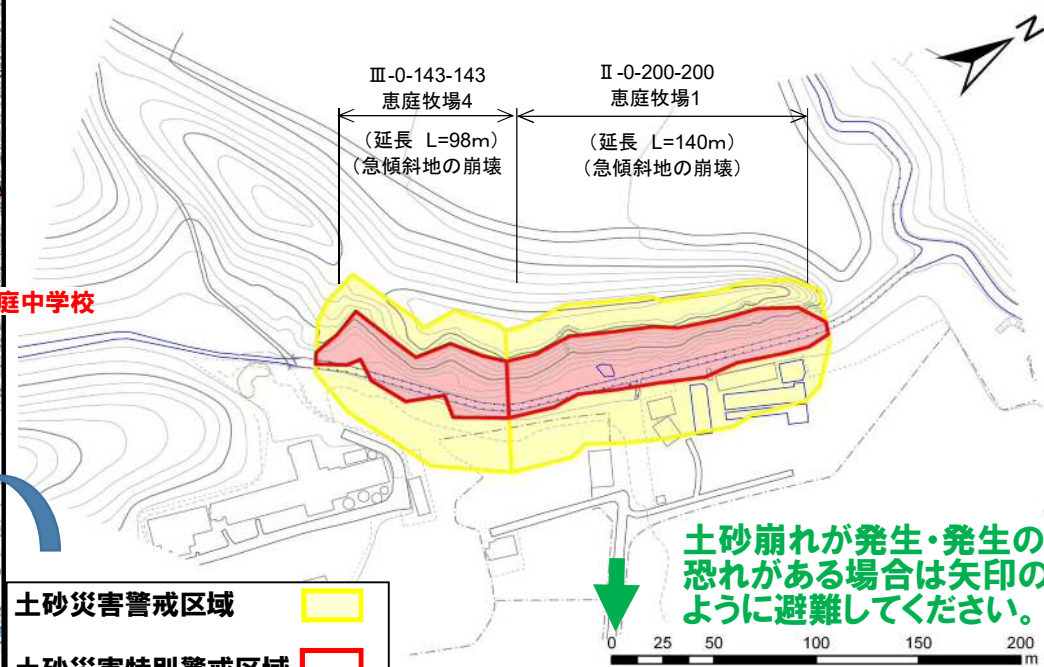

土砂崩れが発生・発生の恐れがある場合は矢印のように避難してください。

避難先: 恵庭中学校 Tel33-3349

問い合わせ: 恵庭市役所 総務部基地防災課 ☎33-3131 (2243)