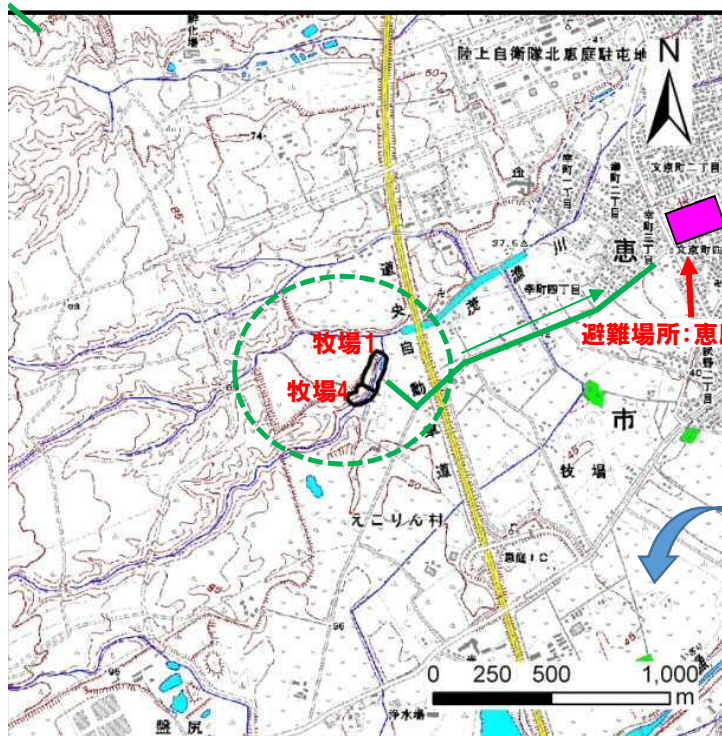

牧場1・牧場4急傾斜地が土砂災害特別警戒区域に指定されました

土砂災害警戒区域

土砂災害特別警戒区域