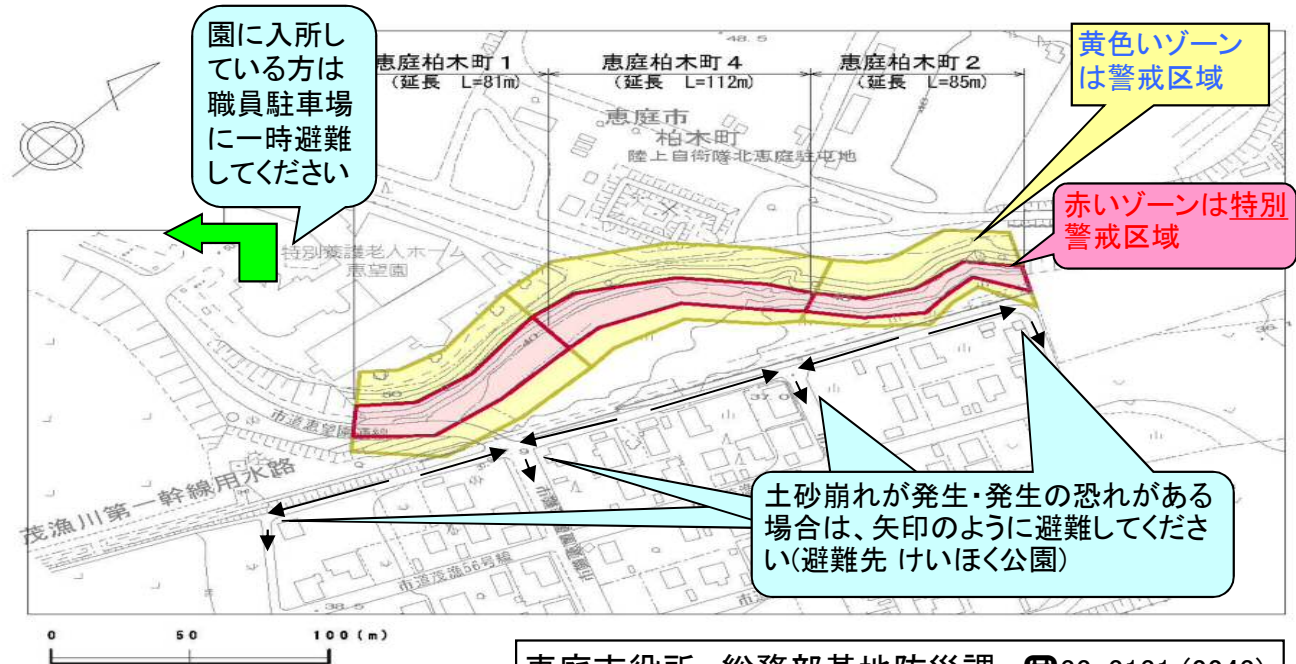

恵庭市土砂災害ハザードマップ (柏木町1・2・4)

黄色いゾーンは警戒区域

赤いゾーンは特別警戒区

恵庭市柏木町の特別養護老人ホーム恵望園の南側急傾斜地が北海道より土砂災害特別警戒区域に指定されたことから、ハザードマップを作成し付近の皆さんに配布いたします。

避難場所は、恵望園入所者は職員駐車場へ、がけ下幸町の方は、『けいほく公園』へ一時避難願います。(下記地図で避難経路を確認してください。)

※こんなときは特に警戒してください

テレビやラジオで土砂災害警戒情報を知ったとき

防災無線で注意を呼びかけたとき

地鳴りなど予兆があったとき

柏木町『恵望園』南斜面が土砂災害特別警戒区域に指定されました

園に入所している方は職員駐車場に一時避難してください

黄色いゾーンは警戒区域

赤いゾーンは特別警戒区域

土砂崩れが発生・発生のある場合は、矢印のように避難してください(避難先 けいほく公園)