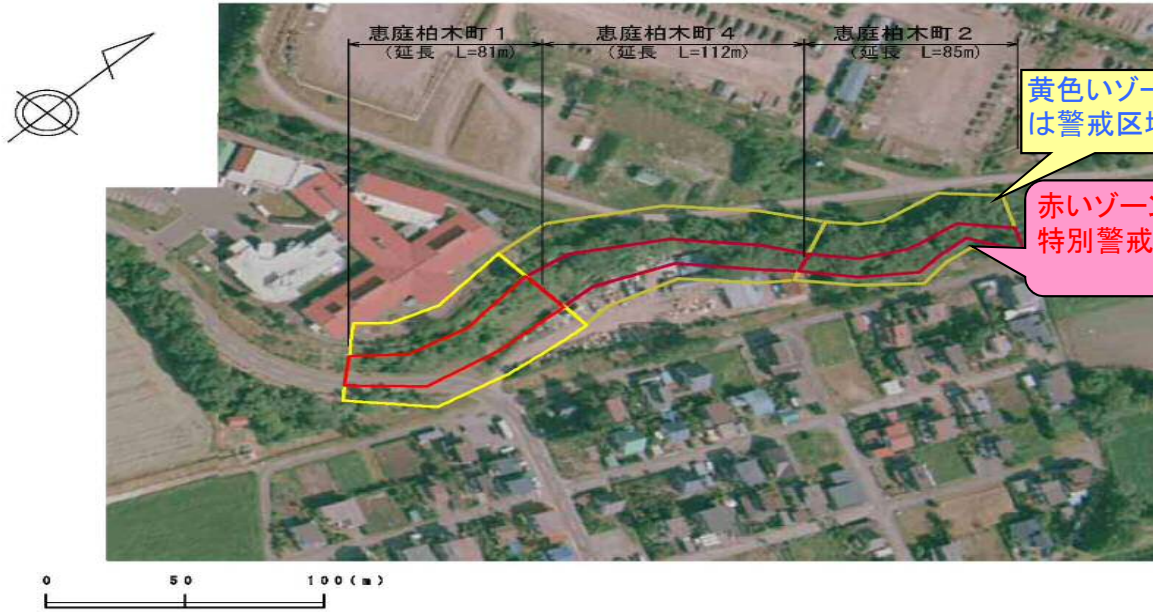

恵庭市土砂災害ハザードマップ (柏木町1・2・4)

黄色いゾーンは警戒区域

赤いゾーンは特別警戒区

恵庭市柏木町の特別養護老人ホーム恵望園の南側急傾斜地が北海道より土砂災害特別警戒区域に指定されたことから、ハザードマップを作成し付近の皆さんに配布いたします。

避難場所は、恵望園入所者は職員駐車場へ、がけ下幸町の方は、『けいほく公園』へ一時避難願います。(下記地図で避難経路を確認してください。)

※こんなときは特に警戒してください

テレビやラジオで土砂災害警戒情報を知ったとき

防災無線で注意を呼びかけたとき

地鳴りなど予兆があったとき

柏木町『恵望園』南斜面が土砂災害特別警戒区域に指定されました

園に入所している方は職員駐車場に一時避難してください

黄色いゾーンは警戒区域

赤いゾーンは特別警戒区域

土砂崩れが発生・発生のある場合は、矢印のように避難してください(避難先 けいほく公園)