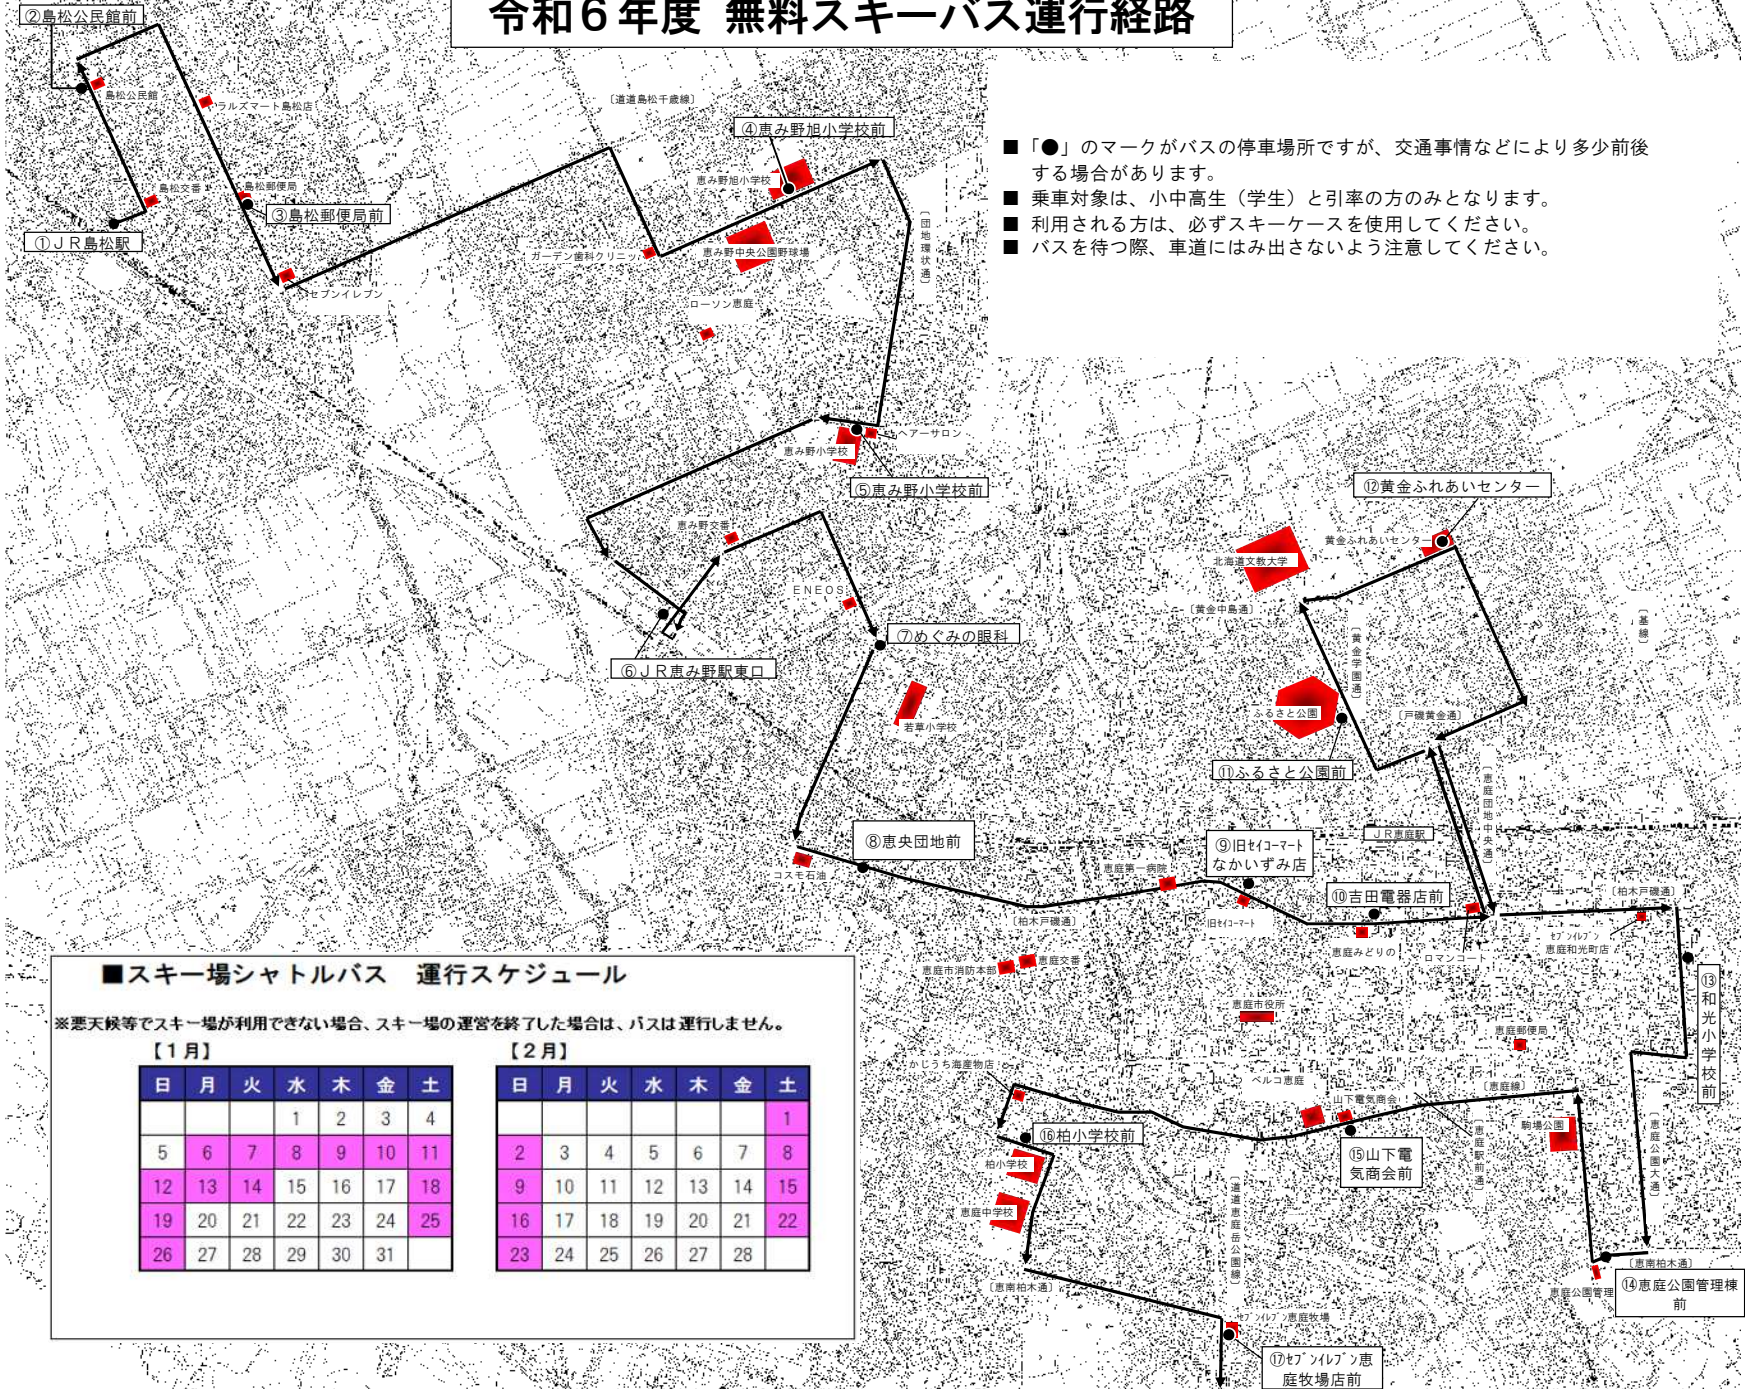

令和6年度 無料スキーバス運行経路

- 「●」のマークがバスの停車場所ですが、交通事情などにより多少前後する場合があります。
- 乗車対象は、小中高生（学生）と引率の方のみとなります。
- 利用される方は、必ずスキーケースを使用してください。
- バスを待つ際、車道にはみ出さないよう注意してください。

■スキー場シャトルバス 運行スケジュール

※悪天候等でスキー場が利用できない場合、スキー場の運営を終了した場合は、バスは運行しません。

【1月】							【2月】						
日	月	火	水	木	金	土	日	月	火	水	木	金	土
			1	2	3	4							1
5	6	7	8	9	10	11	2	3	4	5	6	7	8
12	13	14	15	16	17	18	9	10	11	12	13	14	15
19	20	21	22	23	24	25	16	17	18	19	20	21	22
26	27	28	29	30	31		23	24	25	26	27	28	