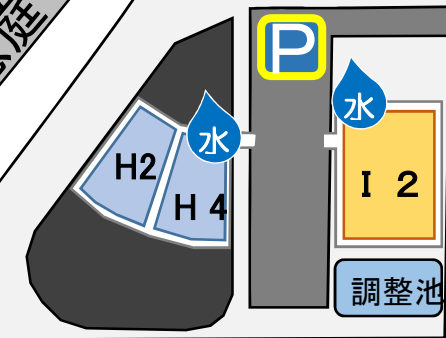

恵庭墓園全体図

-  水汲場
-  トイレ
-  トイレ
(多目的トイレあり)
-  恵庭市合同納骨塚
-  駐車場

恵浄殿

第2墓園

第1墓園

第3墓園

第4墓園

第4墓園