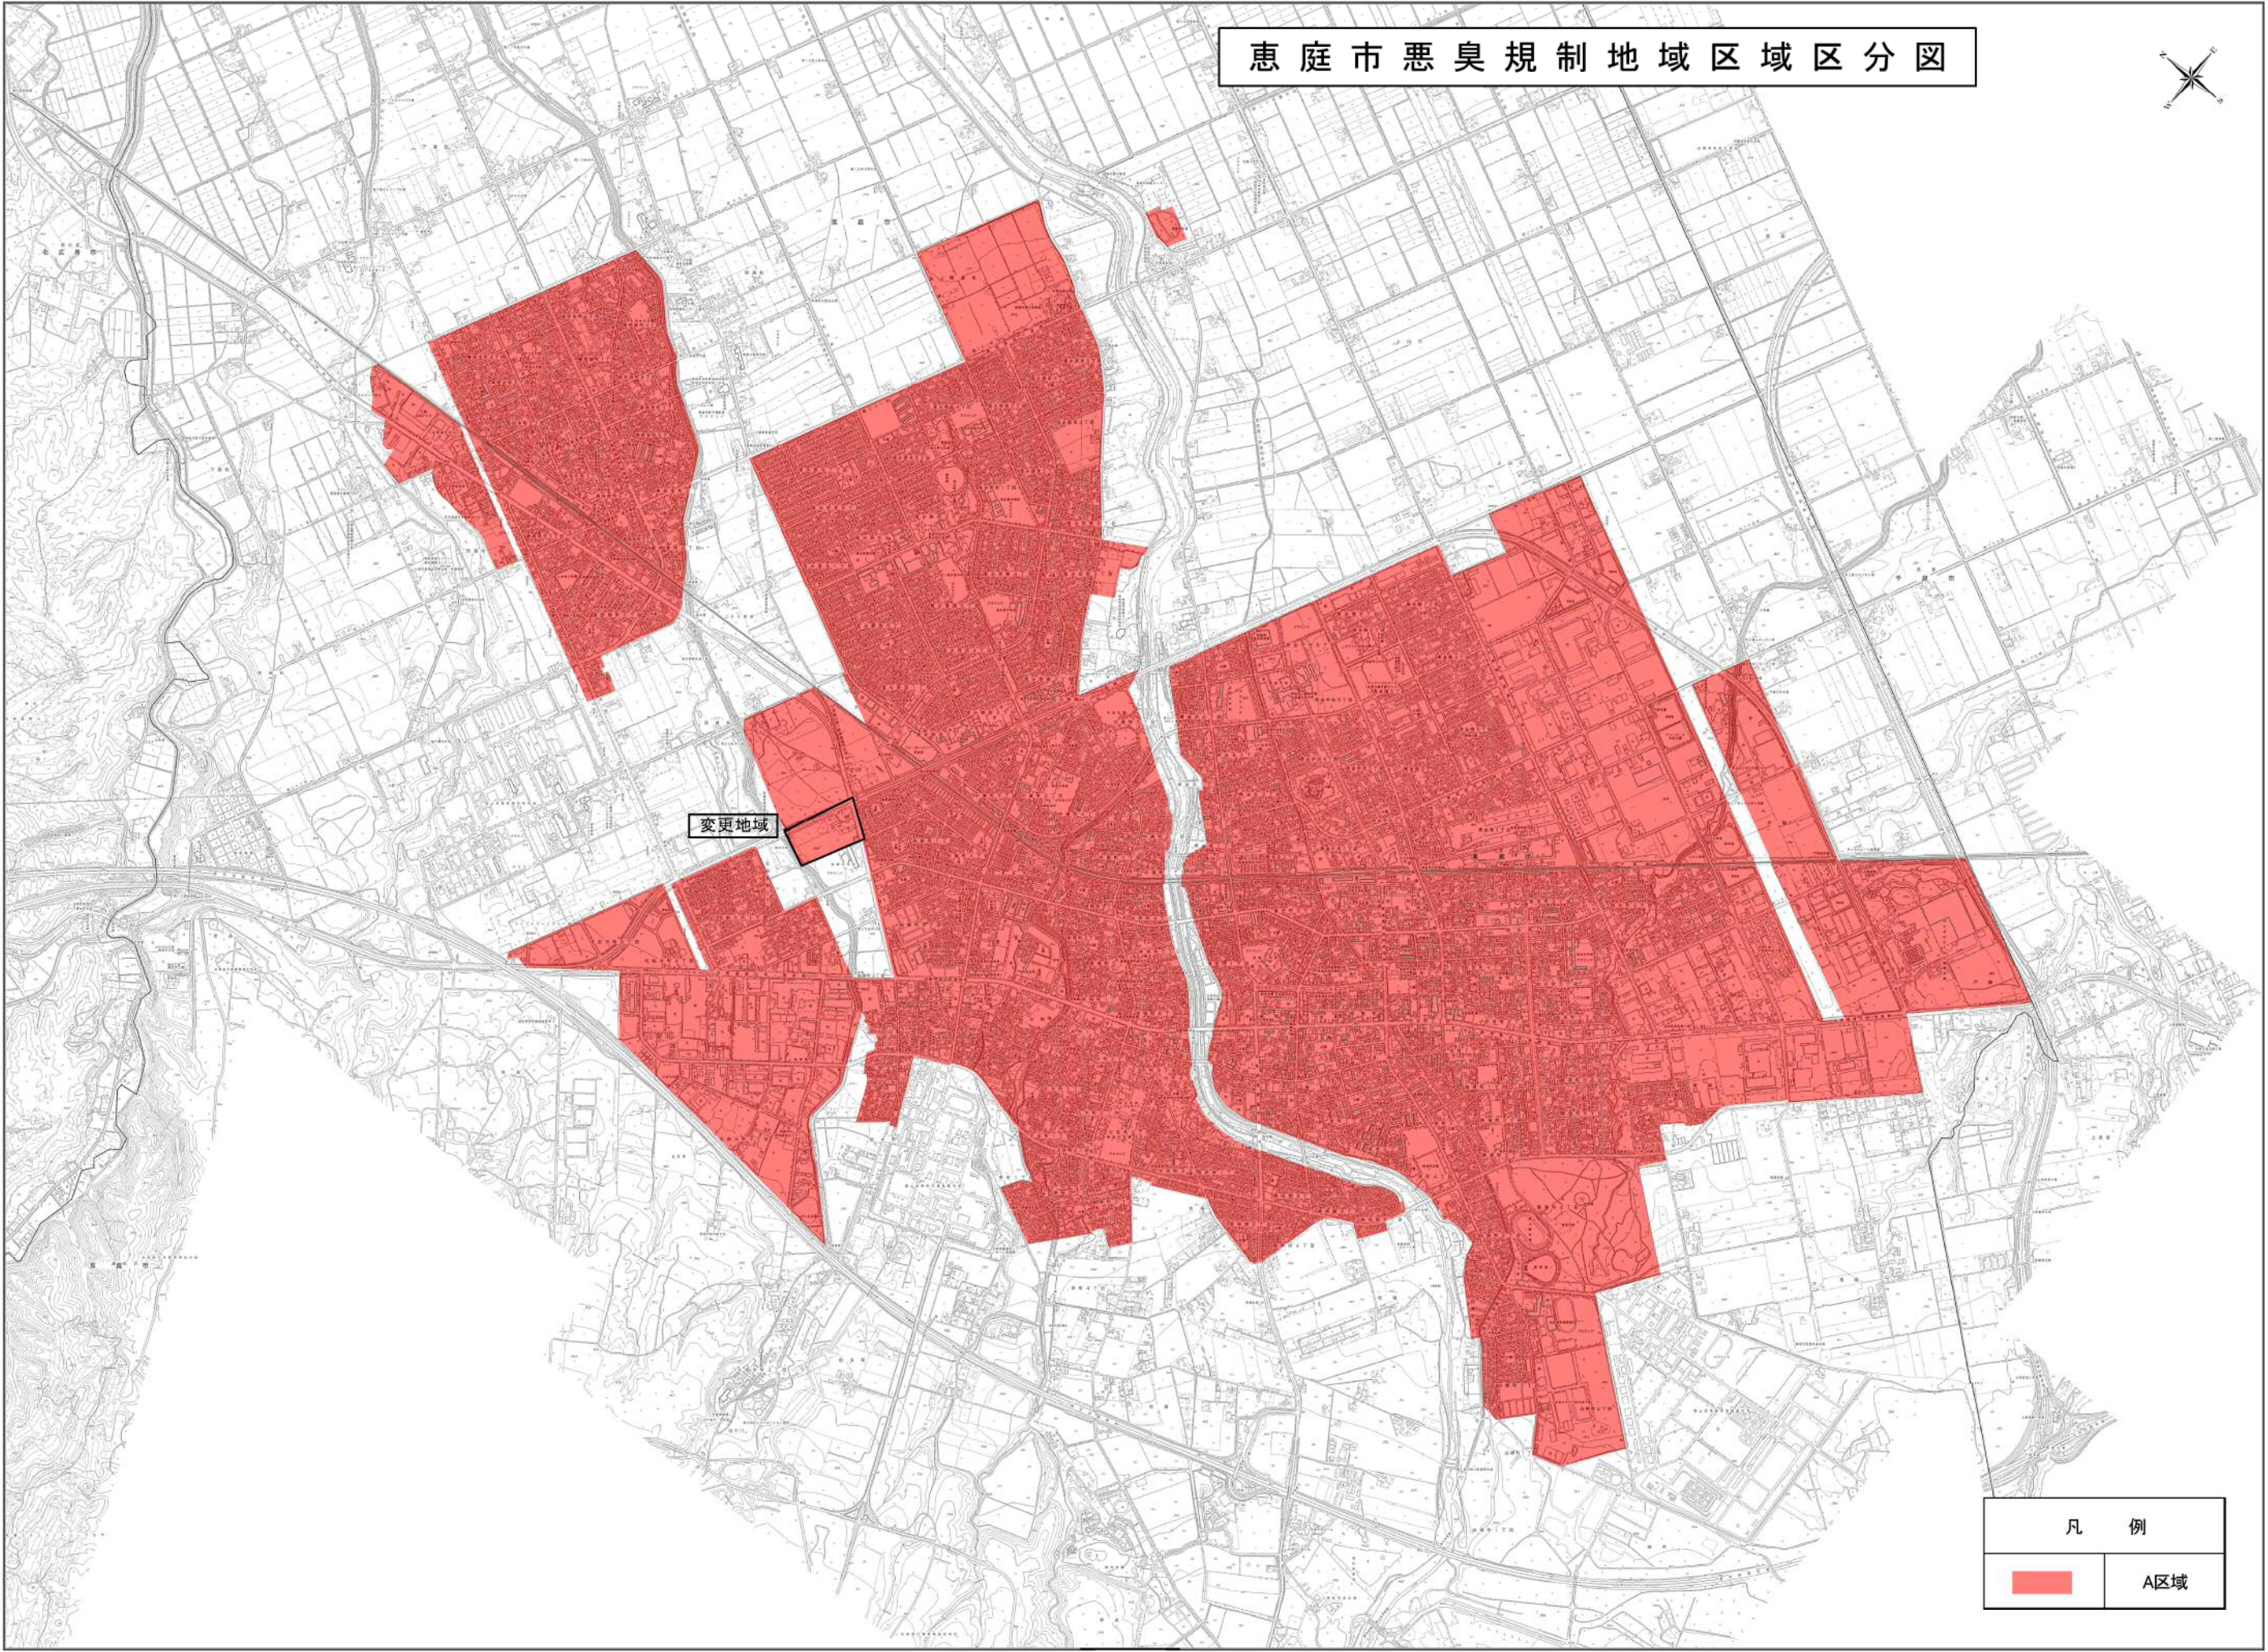

惠庭市悪臭規制地域区域区分図

変更地域

凡 例	
	A区域