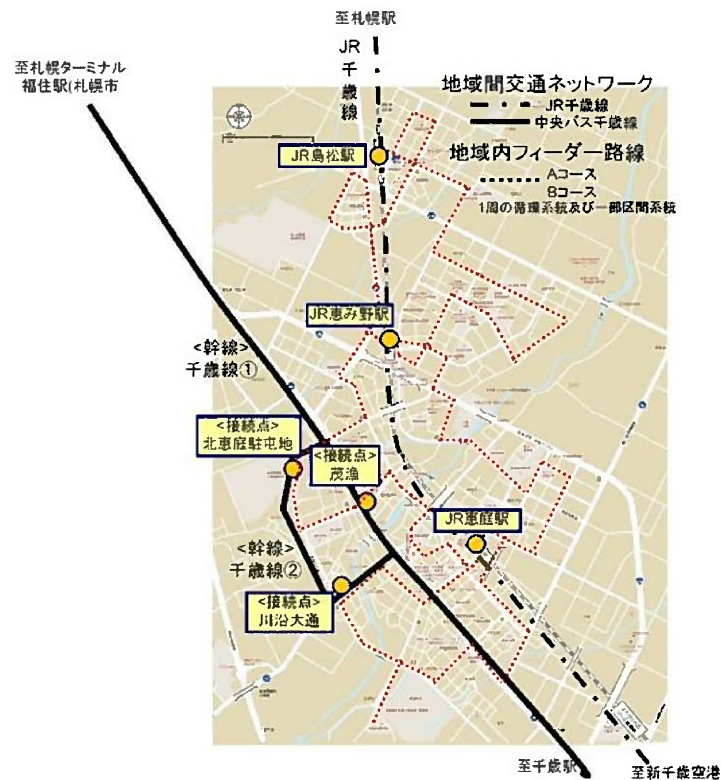

4. 地域公共交通確保維持事業により運行を確保・維持する運行システムの概要及び運行予定者

4-1 対象路線の概要

恵庭市内には、地域間を結ぶ交通として札幌市と千歳市を結ぶJR千歳線及び、中央バス千歳線が運行している。JR千歳線は札幌市内まで結ばれており、中央バス千歳線は札幌市大通公園周辺の札幌ターミナル及び、札幌市営地下鉄東豊線に接続する福住駅と結ばれており、多くの恵庭市民が、通勤、通学、買い物、通院等のために利用している。

平成22年12月以前は、民間バス路線及び、えにわコミュニティバス3コースを運行していたが、平成22年からの実証運行を経て、平成24年に市街地をJR駅及び、中央バスのバス停に接続しながら循環するコミュニティバス路線に再編している。

島松駅を出発し、島松駅に到着するという循環便となっているAコース、Bコースのうち、補助対象地域幹線路線となっている中央バス千歳線及び、JR千歳線に接続している循環系統の2系統を地域内フィーダー系統とする。(図8)

(図8) 生活交通ネットワーク路線イメージ

4-2 運行を確保するシステムの概要及び運行予定者

別添「表1」のとおり