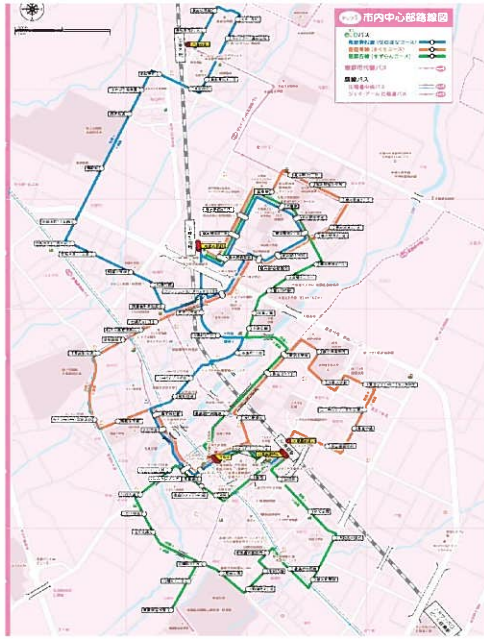

生活交通確保維持改善計画の名称
令和2年度 恵庭市地域内フィーダー系統確保維持計画
1. 地域公共交通確保維持事業に係る目的・必要性
<p data-bbox="199 591 719 624">1-1 恵庭市における地域公共交通の現状</p> <p data-bbox="210 667 571 698">「恵庭市の公共交通の概況」</p> <p data-bbox="199 705 1407 813">恵庭市は、国道36号線・北海道横断自動車道・北海道縦貫自動車道・JR千歳線等の陸上交通が交差し、JRを利用した場合、最短で札幌に23分、新千歳空港に13分でアクセスが可能であり、1時間圏内には苫小牧港を擁する交通環境にある。</p> <p data-bbox="199 819 1407 965">恵庭市の主な公共交通機関としては、JR千歳線が札幌と新千歳空港を結ぶ主要な幹線となっており、島松・恵み野・恵庭・サッポロビール庭園の4駅があり、通勤・通学を中心に年間約400万人の利用がある。また、札幌市と千歳市を結ぶ都市間輸送を中心としたバス路線が、北海道中央バス(株)により運行されている。</p> <p data-bbox="199 972 1407 1155">恵庭市街地の交通として平成22年12月以前はジェイ・アール北海道バス(株)の1路線と、えにわコミュニティバス（以下、エコバスと略記）の3コースが運行していた（図1）が、ジェイ・アール北海道バス(株)が撤退したことなどから、平成22年12月より市街地全体を循環する再編バス路線の実証運行（図2）を行ない、平成24年度からエコバスの本格運行を開始した。</p> <p data-bbox="199 1162 1407 1308">郊外地においては、運行廃止となった国鉄バス路線の代替策として市バスを運行していたが、全ての地域をカバーできないほか利用者数が減少したため、これに代わるものとして平成22年12月から乗合タクシーの実証運行を行い、平成24年からえにわコミュニティタクシーとして本格運行を開始した。これに伴い代替市バスを廃止した。</p> <p data-bbox="199 1314 1407 1384">平成27年10月からはJR恵み野駅西口及び、恵み野里美地区の開発に伴い、エコバス路線を延長し移動手段を確保した。（図3）</p> <p data-bbox="199 1391 1407 1498">本格運行から3年が経過した平成27年度には、公共交通利用促進調査事業を実施し、①運行頻度・本数が少ない②目的地まで時間がかかる③路線がわかりにくいこの3つの運行課題が明確となった。</p> <p data-bbox="199 1505 1407 1650">平成28年度に恵庭市地域公共交通総合連携計画を策定し、これら3つの運行課題の解消を目指した路線・ダイヤ再編を平成29年度に実施。平成30年4月実証運行を開始（図4）、平成31年4月からは本格運行を開始した。環境にも配慮した生活交通ネットワークの構築を目指している。</p>

(図1) 平成22年12月以前の市内路線図

(図2) 平成22年12月以降の市内路線図

(図3) 平成27年10月以降の市内路線図

(図4) 平成30年4月以降の市内路線図

1-2 地域公共交通確保維持事業に係る目的・必要性

恵庭市の公共交通は、札幌市と千歳市を結ぶJR千歳線と中央バス路線及び、市内を循環するエコバス路線である。これらの路線は、市内外における通勤・通学・買い物・通院等、生活に欠かせないものとなっている。(図5、図6)