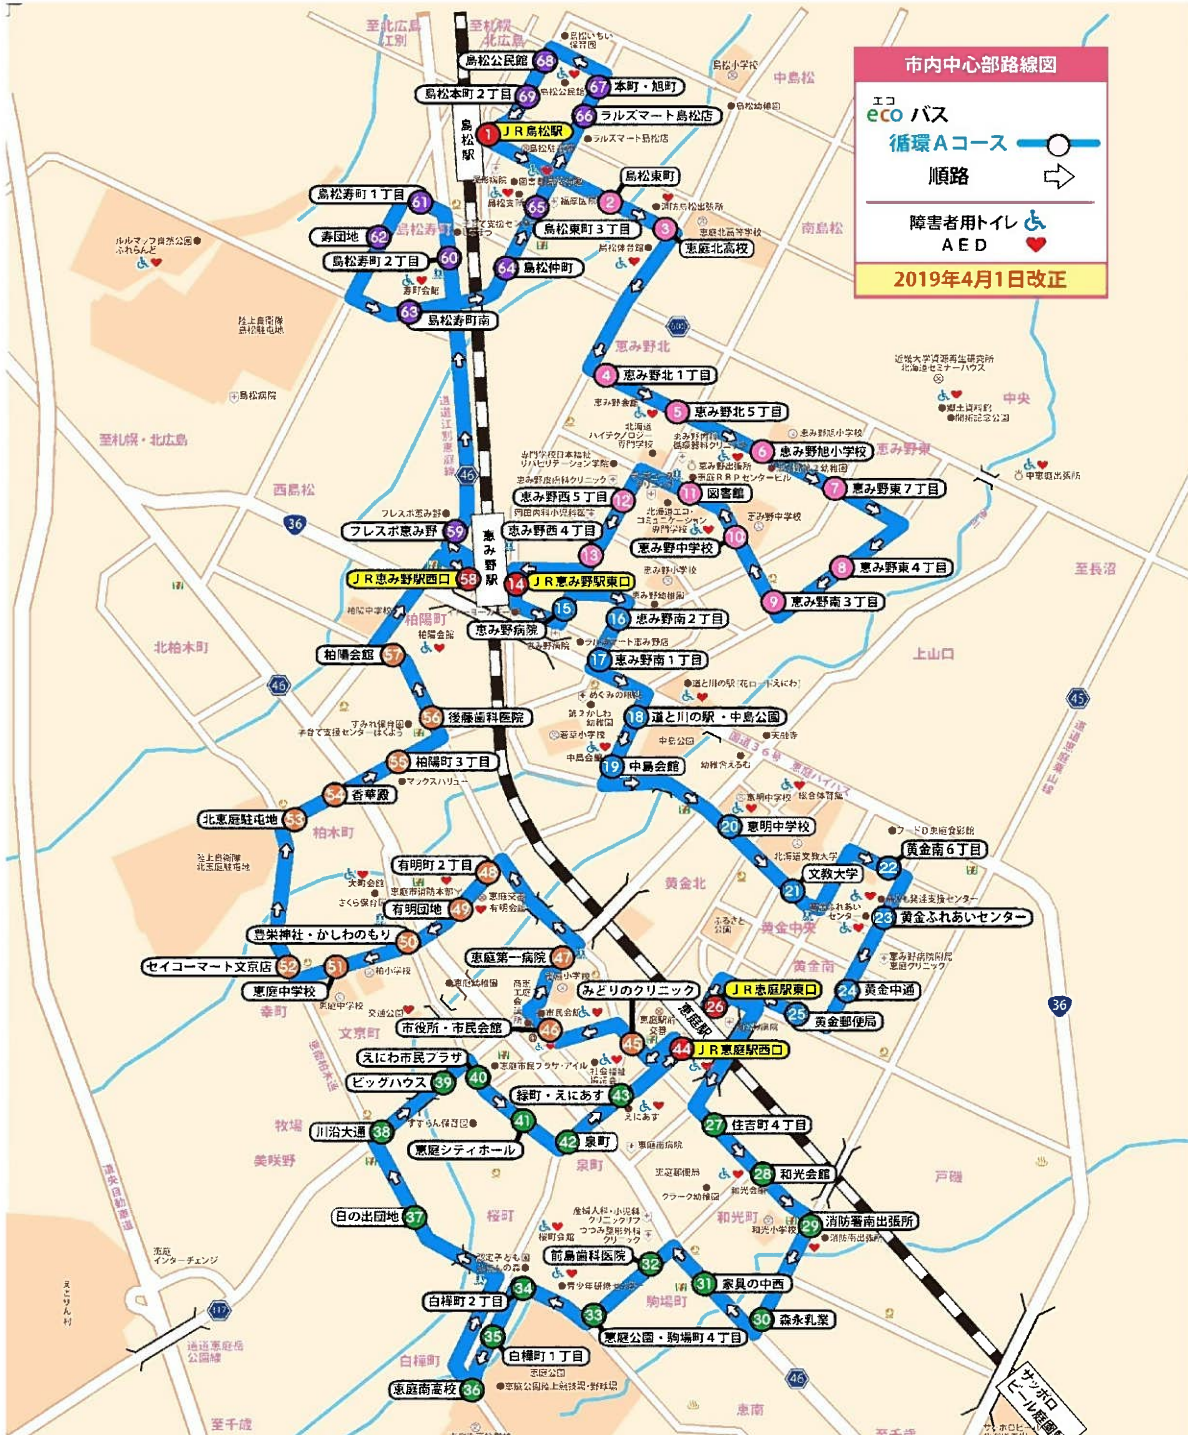

系統図

系統番号	3
運行系統	JR島松駅(JR恵庭駅東口)JR島松駅
系統キロ	32.2km