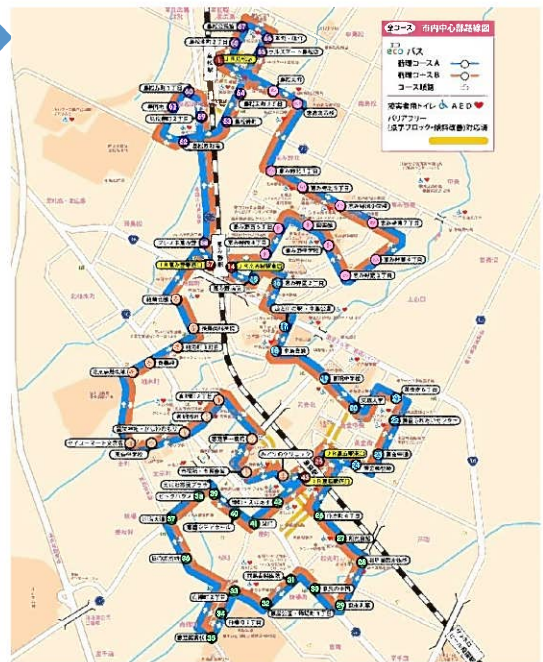

(図1) 平成22年12月以前の市内路線図

(図2) 平成22年12月以降の市内路線図

(図3) 平成27年10月以降の市内路線図

(図4) 平成30年4月以降の市内路線図

1-2 地域公共交通確保維持事業に係る目的・必要性

恵庭市の公共交通は、札幌市と千歳市を結ぶJR千歳線と中央バス路線及び、市内を循環するエコバス路線である。これらの路線は、市内外における通勤・通学・買い物・通院等、生活に欠かせないものとなっている。(図5、図6)

恵庭市内を目的とした移動については、現在恵庭市が進めている、JR駅を中心としたコンパクトシティ構想を踏まえ、市内の主な施設までの移動手段としてエコバスが利用されている。

また、恵庭市外を目的とする移動については、JR駅や中央バスのバス停での乗換えまでの移動手段としてエコバスが利用されている(図7)。

よって、エコバス路線は市内移動及び、地域間交通に接続するフィーダー系統機能として重要な役割を果たしていることから維持確保することが必要である。また、フィーダー系統と地域間幹線系統との運賃の差に対し指摘もあるが、利用者には学生や高齢者が多く、「市民の足」としての利用のためにも金額の改定には慎重な協議を必要とする。

(図5) 恵庭市の通勤・通学の隣接都市との流動状況 (人/日)

資料：H22 国勢調査

(図6) 買い物動向の状況表

資料：平成21年度北海道広域商圈動向調査図

(図7) エコバス停留所別利用者数上位順

順位	バス停名	乗降者数	地域間交通との関係
1	JR恵み野駅東口	692	J R 駅
2	JR恵み野駅西口	519	J R 駅
3	JR恵庭駅西口	517	J R 駅
4	JR恵庭駅東口	374	J R 駅
5	恵庭南高校	272	J R 駅
6	恵み野東7丁目	229	
7	JR島松駅	213	J R 駅
8	市役所・市民会館	209	
9	豊栄神社・かしわのもり	112	
10	北恵庭駐屯地	108	中央バスバス停同位置
11	セイコーマート文京店	105	中央バスバス停同位置
12	恵み野病院	103	
	川沿大通	103	中央バスバス停同位置
14	恵み野西5丁目	98	
15	ビッグハウス	93	中央バスバス停同位置
16	黄金ふれあいセンター	92	
	恵み野旭小学校	92	
18	図書館	91	
19	恵庭第一病院	89	
20	黄金南6丁目	83	