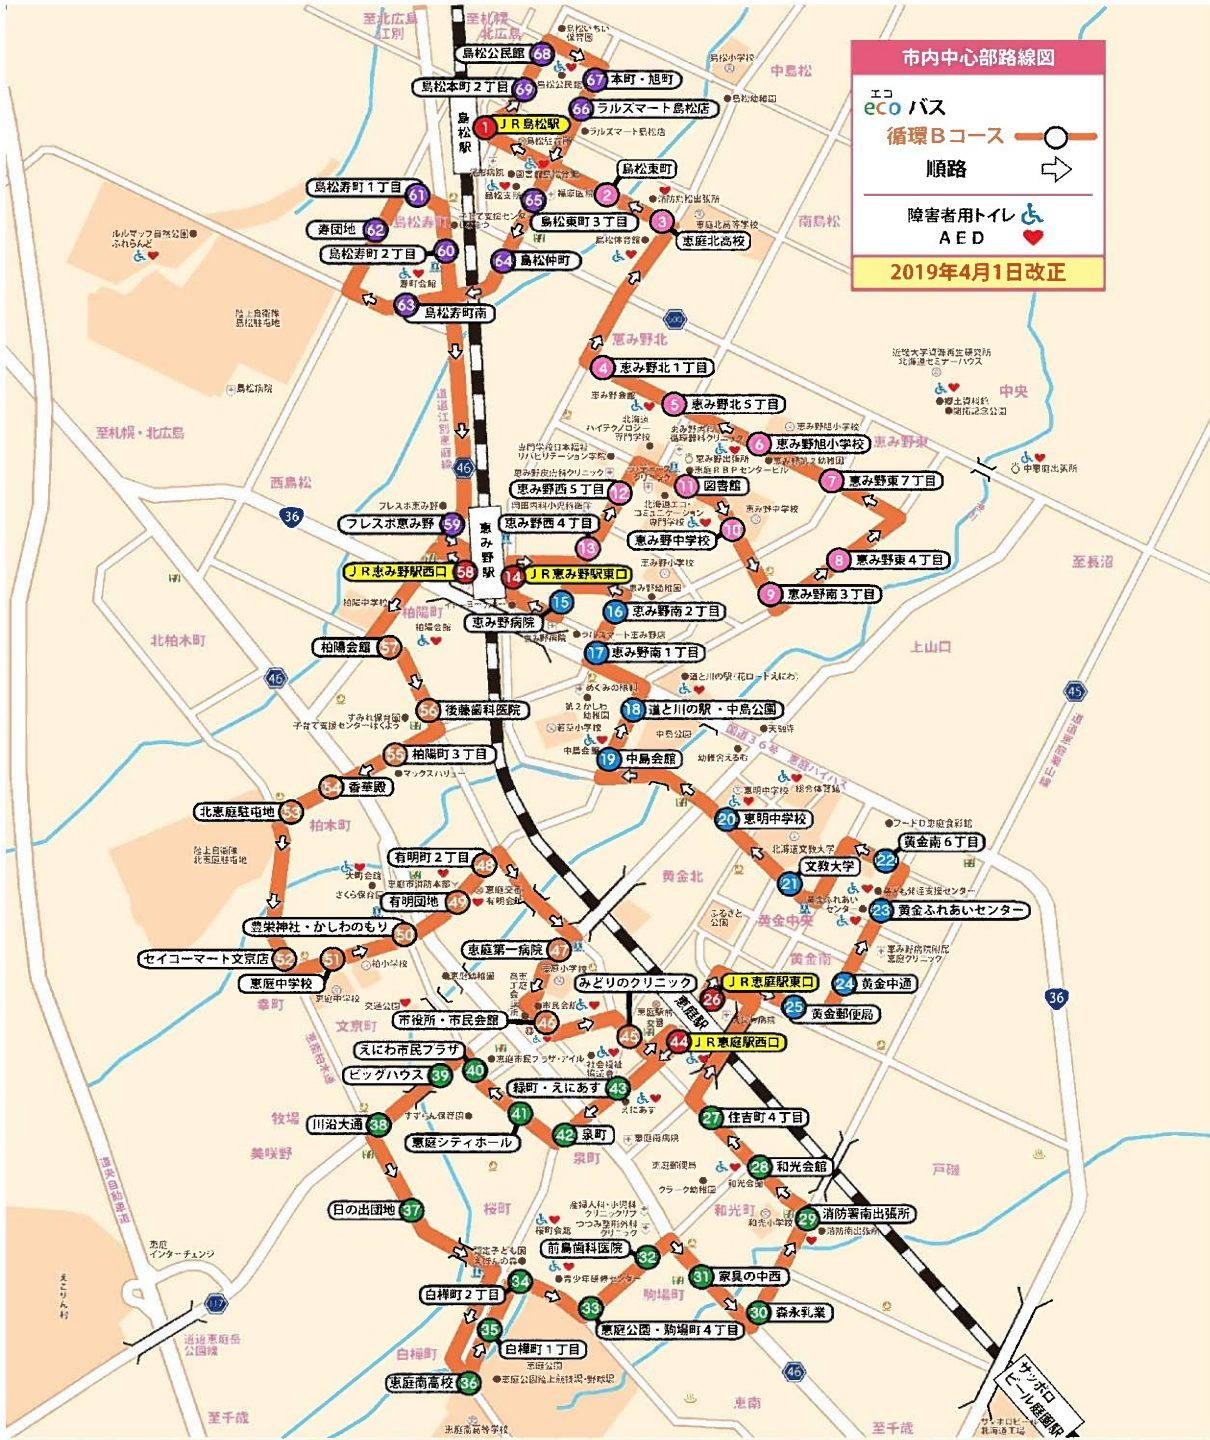

系統図

系統番号	54
運行系統	JR島松駅(JR恵庭駅西口)JR島松駅
系統キロ	32.2km