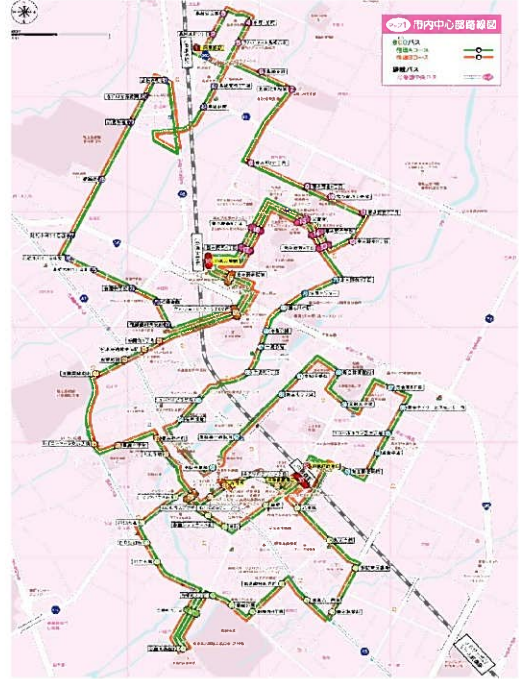

生活交通確保維持改善計画の名称
令和2年度 恵庭市地域内フィーダー系統確保維持計画
1. 地域公共交通確保維持事業に係る目的・必要性
<p data-bbox="199 591 719 624">1-1 恵庭市における地域公共交通の現状</p> <p data-bbox="210 667 571 698">「恵庭市の公共交通の概況」</p> <p data-bbox="199 705 1407 813">恵庭市は、国道36号線・北海道横断自動車道・北海道縦貫自動車道・JR千歳線等の陸上交通が交差し、JRを利用した場合、最短で札幌に23分、新千歳空港に13分でアクセスが可能であり、1時間圏内には苫小牧港を擁する交通環境にある。</p> <p data-bbox="199 819 1407 965">恵庭市の主な公共交通機関としては、JR千歳線が札幌と新千歳空港を結ぶ主要な幹線となっており、島松・恵み野・恵庭・サッポロビール庭園の4駅があり、通勤・通学を中心に年間約400万人の利用がある。また、札幌市と千歳市を結ぶ都市間輸送を中心としたバス路線が、北海道中央バス(株)により運行されている。</p> <p data-bbox="199 972 1407 1155">恵庭市街地の交通として平成22年12月以前はジェイ・アール北海道バス(株)の1路線と、えにわコミュニティバス（以下、エコバスと略記）の3コースが運行していた（図1）が、ジェイ・アール北海道バス(株)が撤退したことなどから、平成22年12月より市街地全体を循環する再編バス路線の実証運行（図2）を行ない、平成24年度からエコバスの本格運行を開始した。</p> <p data-bbox="199 1162 1407 1308">郊外地においては、運行廃止となった国鉄バス路線の代替策として市バスを運行していたが、全ての地域をカバーできないほか利用者数が減少したため、これに代わるものとして平成22年12月から乗合タクシーの実証運行を行い、平成24年からえにわコミュニティタクシーとして本格運行を開始した。これに伴い代替市バスを廃止した。</p> <p data-bbox="199 1314 1407 1384">平成27年10月からはJR恵み野駅西口及び、恵み野里美地区の開発に伴い、エコバス路線を延長し移動手段を確保した。（図3）</p> <p data-bbox="199 1391 1407 1498">本格運行から3年が経過した平成27年度には、公共交通利用促進調査事業を実施し、①運行頻度・本数が少ない②目的地まで時間がかかる③路線がわかりにくいこの3つの運行課題が明確となった。</p> <p data-bbox="199 1505 1407 1650">平成28年度に恵庭市地域公共交通総合連携計画を策定し、これら3つの運行課題の解消を目指した路線・ダイヤ再編を平成29年度に実施。平成30年4月実証運行を開始（図4）、平成31年4月からは本格運行を開始した。環境にも配慮した生活交通ネットワークの構築を目指している。</p>

(図1) 平成22年12月以前の市内路線図

(図2) 平成22年12月以降の市内路線図

(図3) 平成27年10月以降の市内路線図

(図4) 平成30年4月以降の市内路線図

1-2 地域公共交通確保維持事業に係る目的・必要性

恵庭市の公共交通は、札幌市と千歳市を結ぶJR千歳線と中央バス路線及び、市内を循環するエコバス路線である。これらの路線は、市内外における通勤・通学・買い物・通院等、生活に欠かせないものとなっている。(図5、図6)