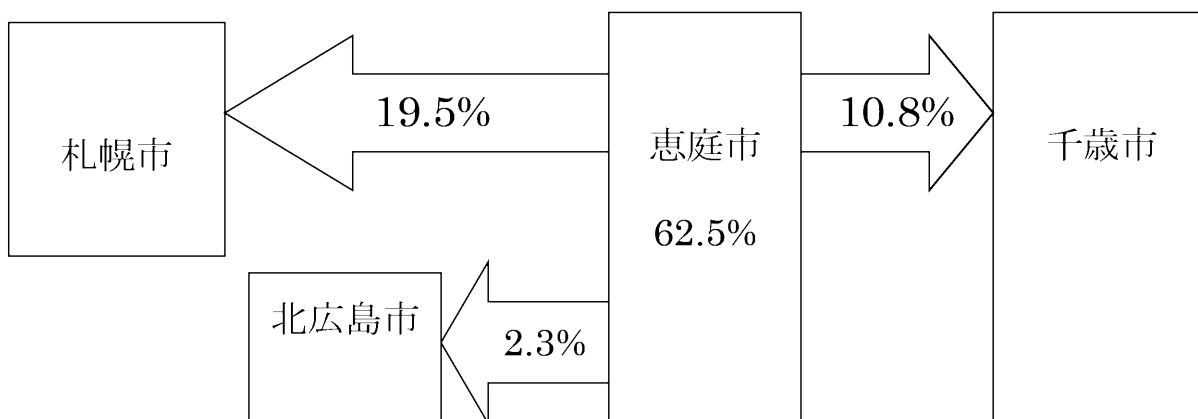

(図6) 買い物動向の状況表

資料：平成21年度北海道広域商圈動向調査図