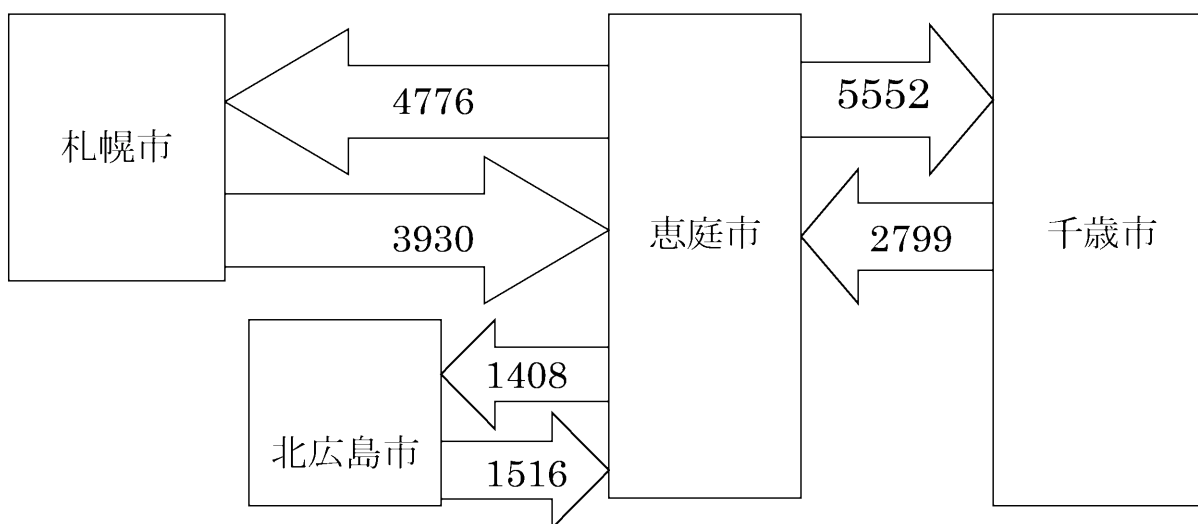

1-2 地域公共交通確保維持事業に係る目的・必要性

恵庭市の公共交通は、札幌市と千歳市を結ぶJR千歳線と中央バス路線及び、市内を循環するエコバス路線である。これらの路線は、市内外における通勤・通学・買い物・通院等、生活に欠かせないものとなっている。(図5、図6)

恵庭市内を目的とした移動については、現在恵庭市が進めている、JR駅を中心としたコンパクトシティ構想を踏まえ、市内の主な施設までの移動手段としてエコバスが利用されている。

また、恵庭市外を目的とする移動については、JR駅や中央バスのバス停での乗換えまでの移動手段としてエコバスが利用されている(図7)。

よって、エコバス路線は市内移動及び、地域間交通に接続するフィーダー系統機能として重要な役割を果たしていることから維持確保することが必要である。また、フィーダー系統と地域間幹線系統との運賃の差に対し指摘もあるが、利用者には学生や高齢者が多く、「市民の足」としての利用のためにも金額の改定には慎重な協議を必要とする。

(図5) 恵庭市の通勤・通学の隣接都市との流動状況 (人/日)

資料：H22 国勢調査