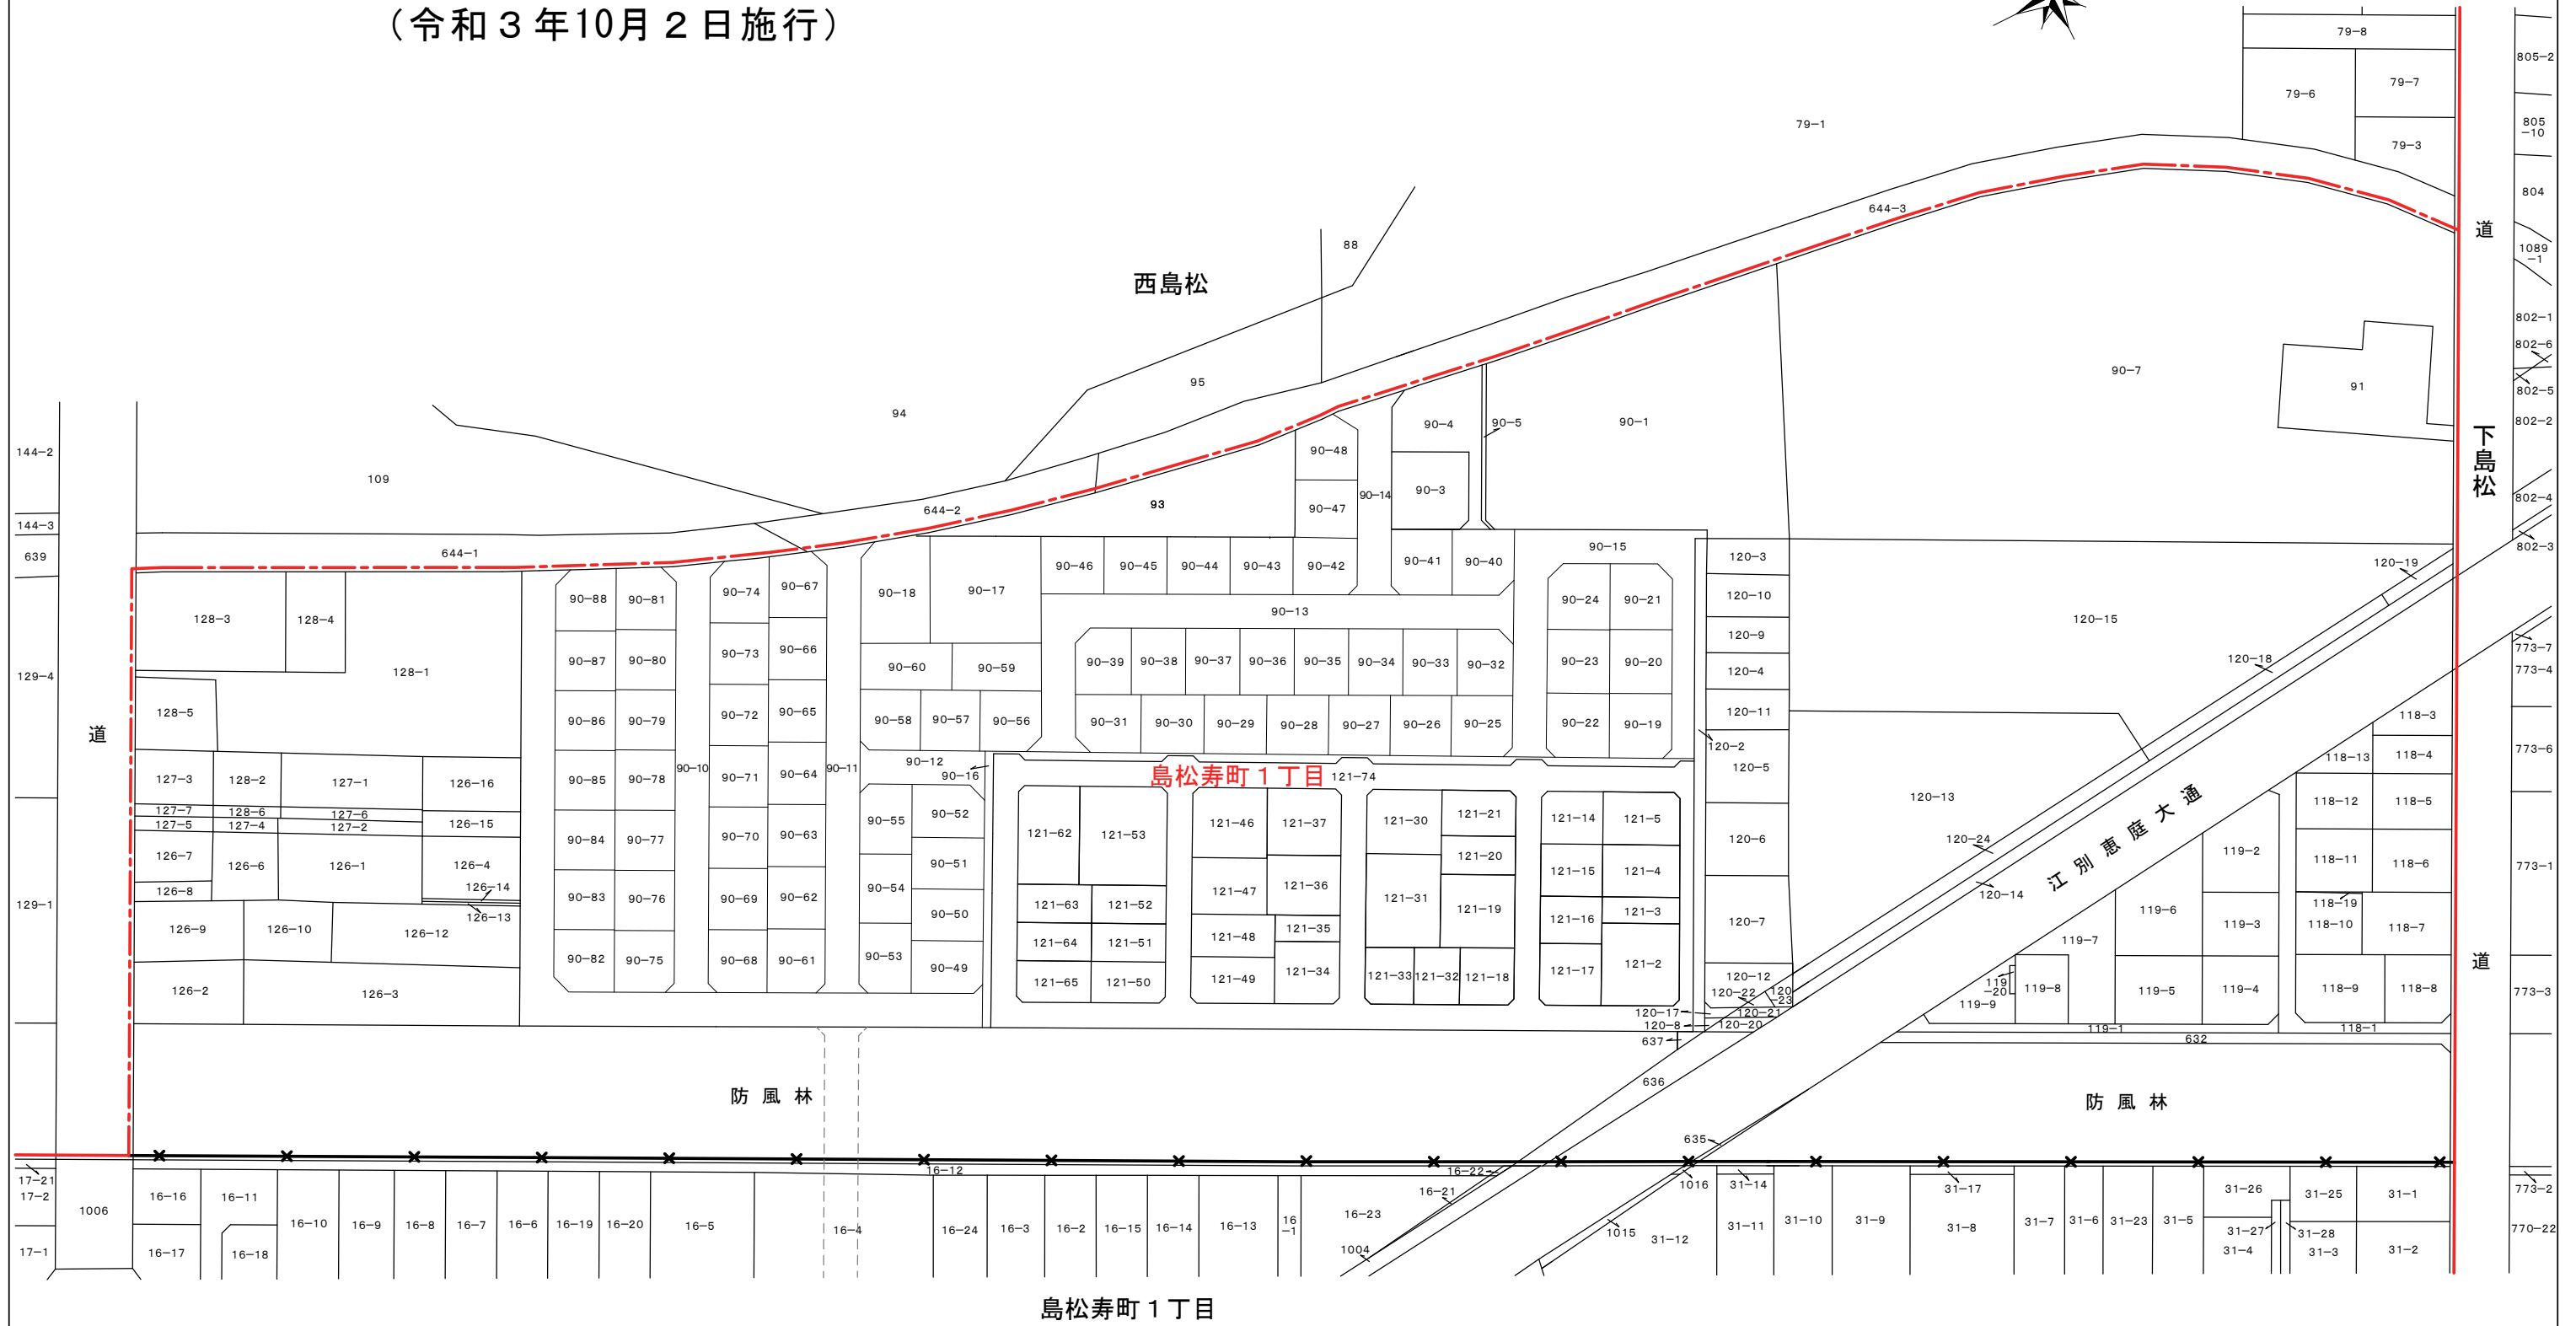

恵庭市西島松地区町名変更（宅地造成後）
（令和3年10月2日施行）

凡	例
	新 町 界
	現 町 界
	現 町 界 廃 止