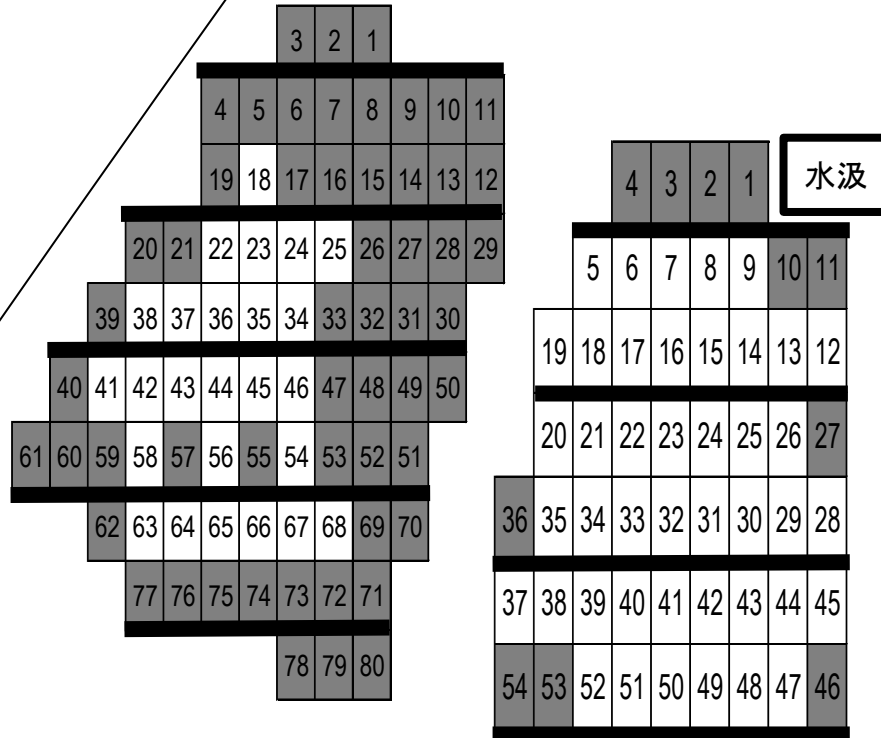

# 第4墓園 区画拡大図

H-2 · H-4 · I-2

R5年1月18日現在

通路

使用許可済 00

返還墓所 00

自由墓所4㎡(80区画) H-2

水汲

芝生墓所4㎡(194区画) I-2

水汲

12	11	10	9	8	7	6	5	4	3	2	1		
13	14	15	16	17	18	19	20	21	22	23	24	25	26
40	39	38	37	36	35	34	33	32	31	30	29	28	27
41	42	43	44	45	46	47	48	49	50	51	52	53	54
68	67	66	65	64	63	62	61	60	59	58	57	56	55
69	70	71	72	73	74	75	76	77	78	79	80	81	82
96	95	94	93	92	91	90	89	88	87	86	85	84	83
97	98	99	100	101	102	103	104	105	106	107	108	109	110
124	123	122	121	120	119	118	117	116	115	114	113	112	111
125	126	127	128	129	130	131	132	133	134	135	136	137	138
152	151	150	149	148	147	146	145	144	143	142	141	140	139
153	154	155	156	157	158	159	160	161	162	163	164	165	166
180	179	178	177	176	175	174	173	172	171	170	169	168	167
181	182	183	184	185	186	187	188	189	190	191	192	193	194

駐  
車  
場  
(84台+身障2台)

自由墓所6㎡(54区画) H-4