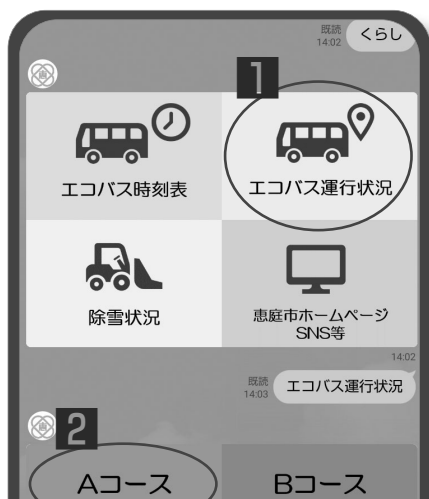

エコバス

エコバスの時刻表や運行状況を確認することができます。

Q 予定の時刻になってもエコバスが来ないんだけど…

A 「エコバス運行状況」でバスの現在地が確認できます！

広報えにわ

毎月各家庭に配布される「広報えにわ」が公式LINEからも見ることができます。

より、くらしが便利になる機能の追加を、随時行っていきます！

各日13時～15時

高齢者向け
スマホ教室も開催！

| 会場 | 恵み野憩の家 | 和光憩の家 |
|-----|----------|----------|
| 基礎編 | 3月13日(水) | 3月15日(金) |
| 便利編 | 3月27日(水) | 3月29日(金) |

問合せ・申込先 恵み野憩の家(☎37-1622)
和光憩の家(☎32-4711)

友だちになると、日々のくらしがぐーんと便利に！

近年はホームページやSNSなどでさまざまな情報が発信されており、どれを見たらよいか戸惑うことはありませんか？

恵庭市公式 LINE アカウントには、恵庭市でのくらしに役立つ便利な機能がたくさんあります！

【LINE メニュー画面】

LINE 基本メニュー画面（拡大）

基本メニューから
知りたい情報を探せます！

ごみ

生活に密着した機能が満載。ごみの日確認や分別方法を調べることができます。

Q 月に1回しかない燃やせないごみの日を忘れてしまうことが…

A 「ごみの日通知設定」機能があります！

防災

災害に備えて、現在地から近くの避難所を検索することができます。

Q 大雨や地震に備えて普段からできることは？

A 洪水や地震などの「ハザードマップ」や最寄りの「避難所」を確認できます！