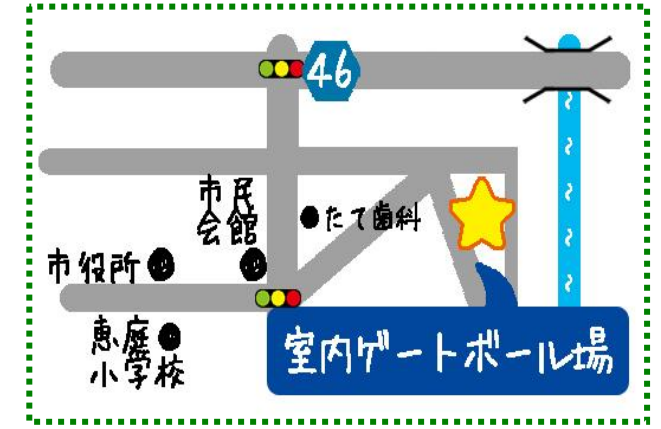

# 子育て支援センター・各ひろばの地図 (距離を短縮してある簡単な地図です)

子育て支援センターはくよう(にこにこ)

子育て支援センターめぐみの(プレプレ)

子育て支援センターしままつ(のびのび)

みんなのひろば(キキ)

さくらまちひろば

みさきのひろば

こがねひろば

めぐみのひろば

わこうひろば

といそひろば